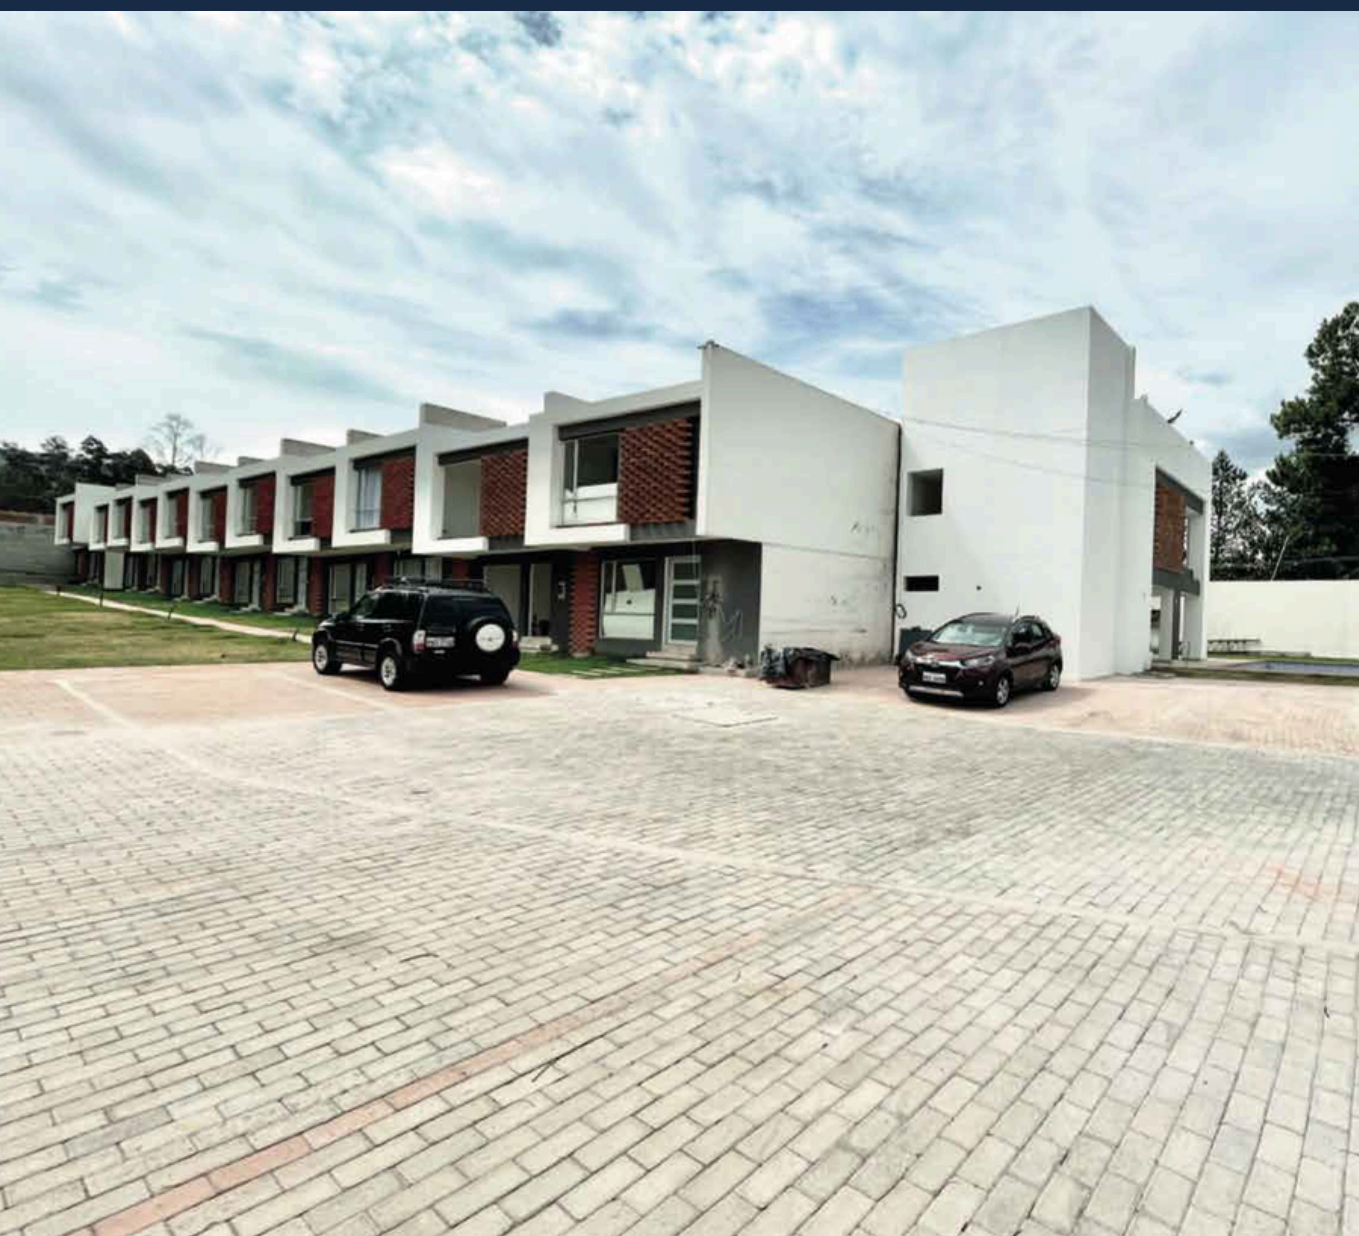

Casa de 2 pisos