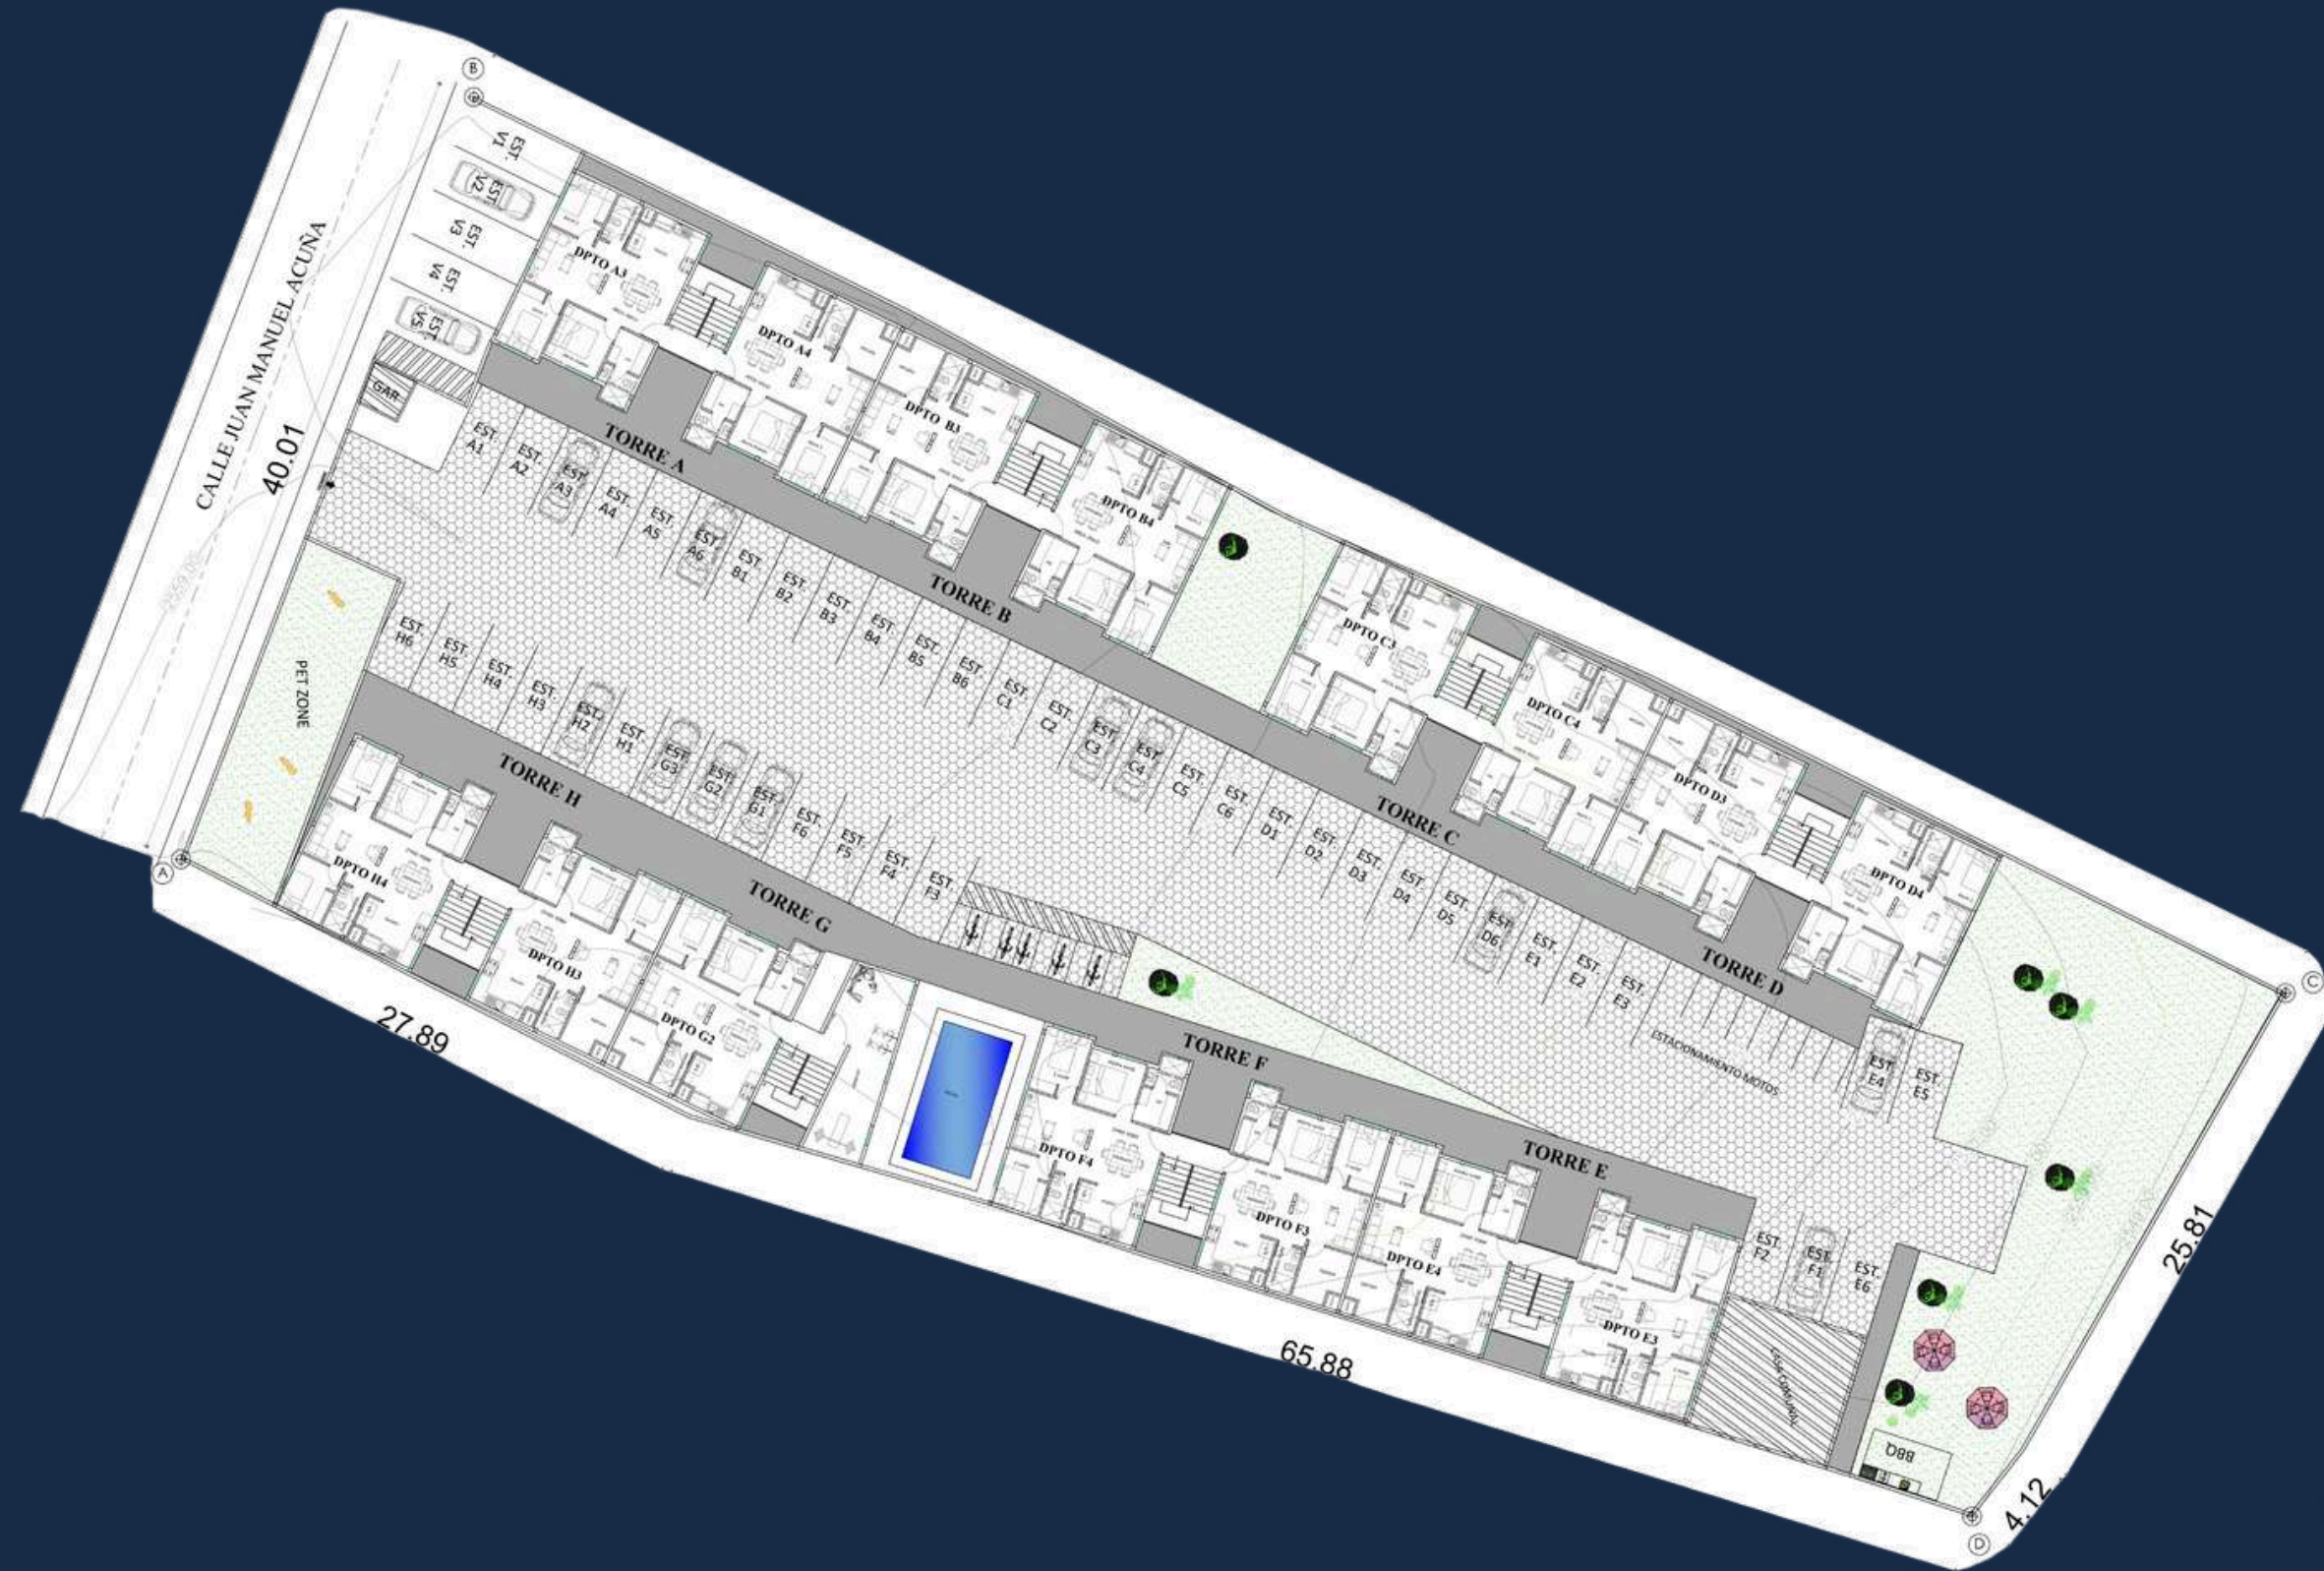

Disfruta de un entorno tranquilo, con áreas verdes y la mejor vista del sur de Quito.

- SEGURIDAD Y TRANQUILIDAD
- VISTAS PRIVILEGIADAS
- DISEÑO MODERNO Y FUNCIONAL

DEPARTAMENTOS

Área total
69 m²

Victoria Green esta conformado por dos bloques de residenciales que se conectan entre si, creando un conjunto armonioso y funcional. Ubicado en el centro de Conocoto, el proyecto cuenta con 45 departamentos diseñados para ofrecer comodidad, privacidad y una excelente calidad de vida en un entorno familiar y rodeado de naturaleza.

1 parqueadero

Plano y referencia

IMPLANTACION

PLANTA ALTA

VICTORIA
green

PLANTA ALTA A2

VICTORIA
green

Áreas sociales