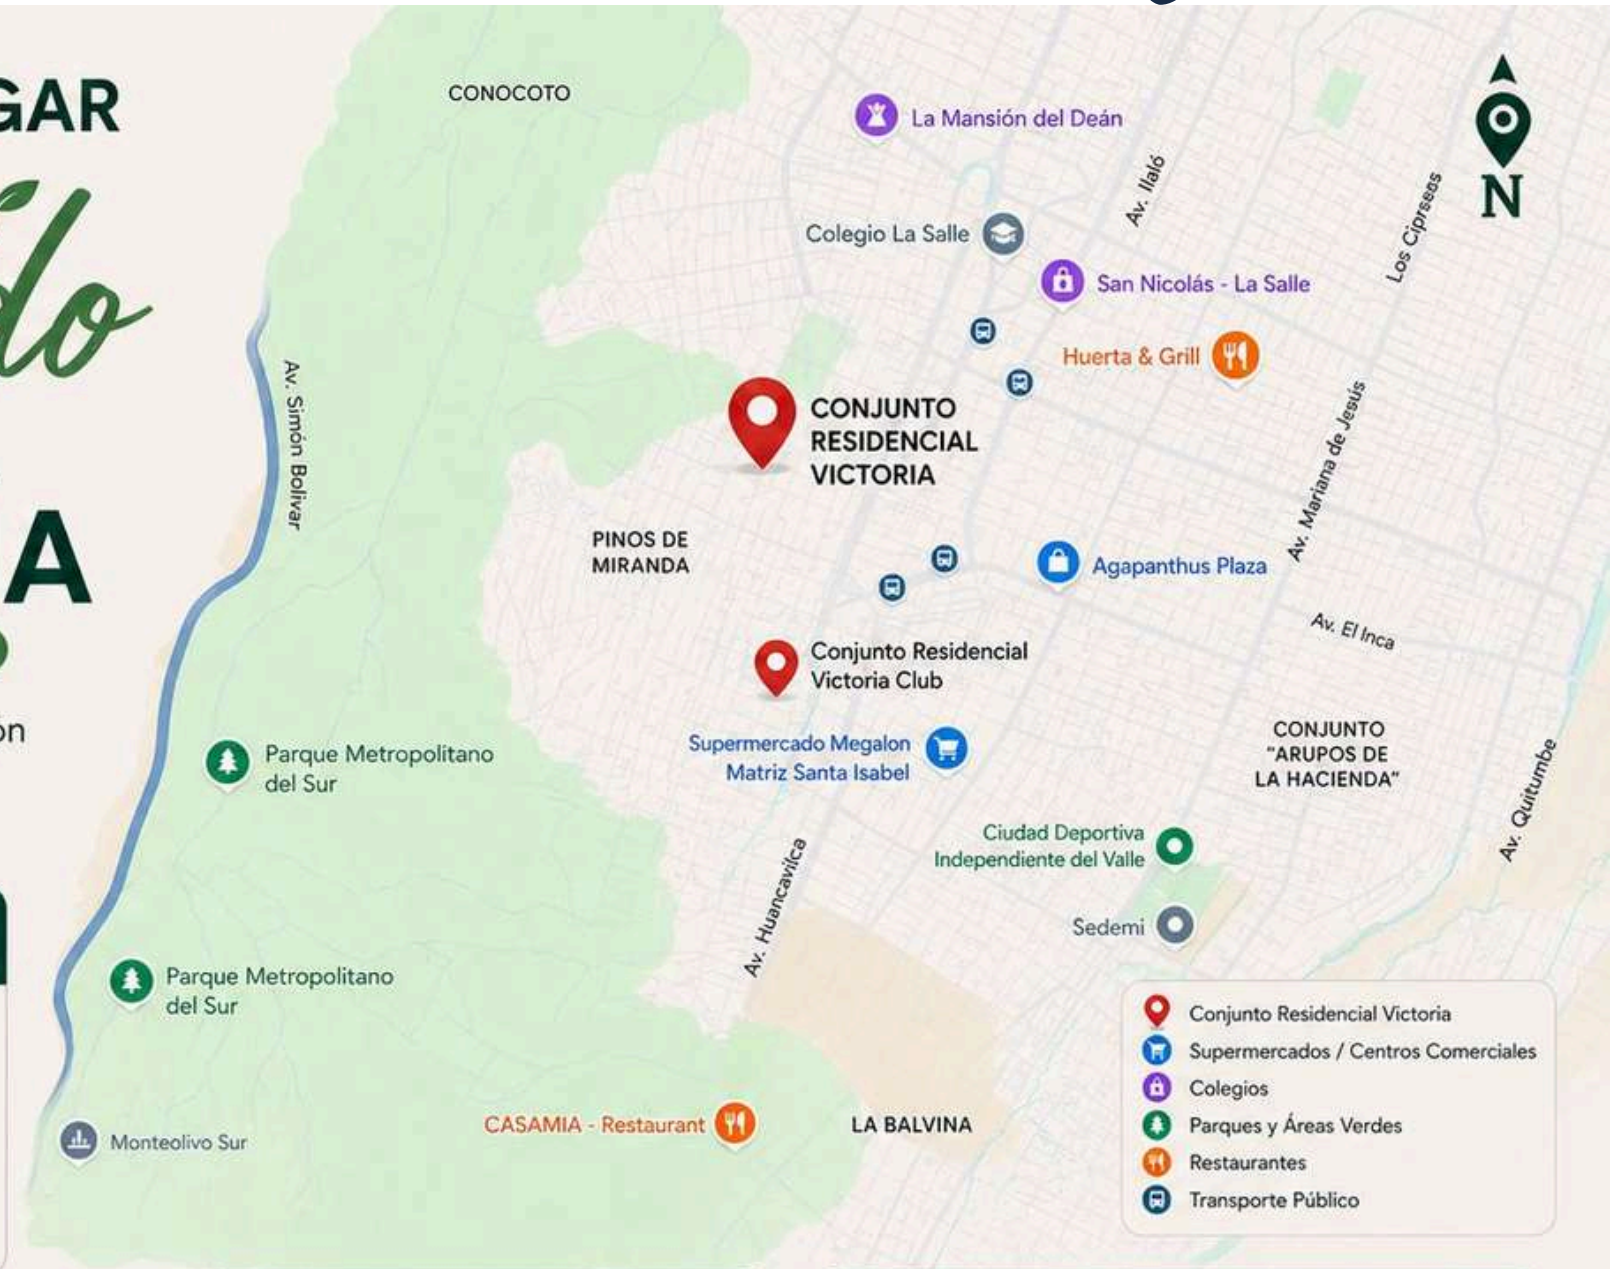

¿POR QUÉ ELEGIR
CONJUNTO RESIDENCIAL VICTORIA?

- ✓ Ubicación estratégica en el sur de Quito.
- ✓ Cercanía a servicios, comercios, educación y transporte.
- ✓ Entorno residencial seguro y tranquilo.
- ✓ Fácil acceso a vías principales.
- ✓ Ideal para vivir o invertir.

CONECTIVIDAD QUE *simplifica* TU DÍA

- Transporte público cercano
- Rápido acceso a Av. Simón Bolívar, Av. El Inca y Av. Huancavilca
- Cerca de centros comerciales, supermercados y restaurantes
- Próximo a colegios y centros educativos reconocidos

TODO A TU ALCANCE

- Supermercados 2 min.
- Centros Comerciales 5 min.
- Colegios 5 min.
- Parques y Áreas Verdes 2 min.
- Restaurantes 3 min.
- Transporte Público 1 min.

VIVE RODEADO DE
naturaleza
Y COMODIDAD

Disfruta de un entorno tranquilo, con áreas verdes y la mejor vista del sur de Quito.

- SEGURIDAD Y TRANQUILIDAD
- VISTAS PRIVILEGIADAS
- DISEÑO MODERNO Y FUNCIONAL

DEPARTAMENTOS

Área total
69 m²

Victoria Green esta conformado por dos bloques de residenciales que se conectan entre si, creando un conjunto armonioso y funcional. Ubicado en el centro de Conocoto, el proyecto cuenta con 45 departamentos diseñados para ofrecer comodidad, privacidad y una excelente calidad de vida en un entorno familiar y rodeado de naturaleza.