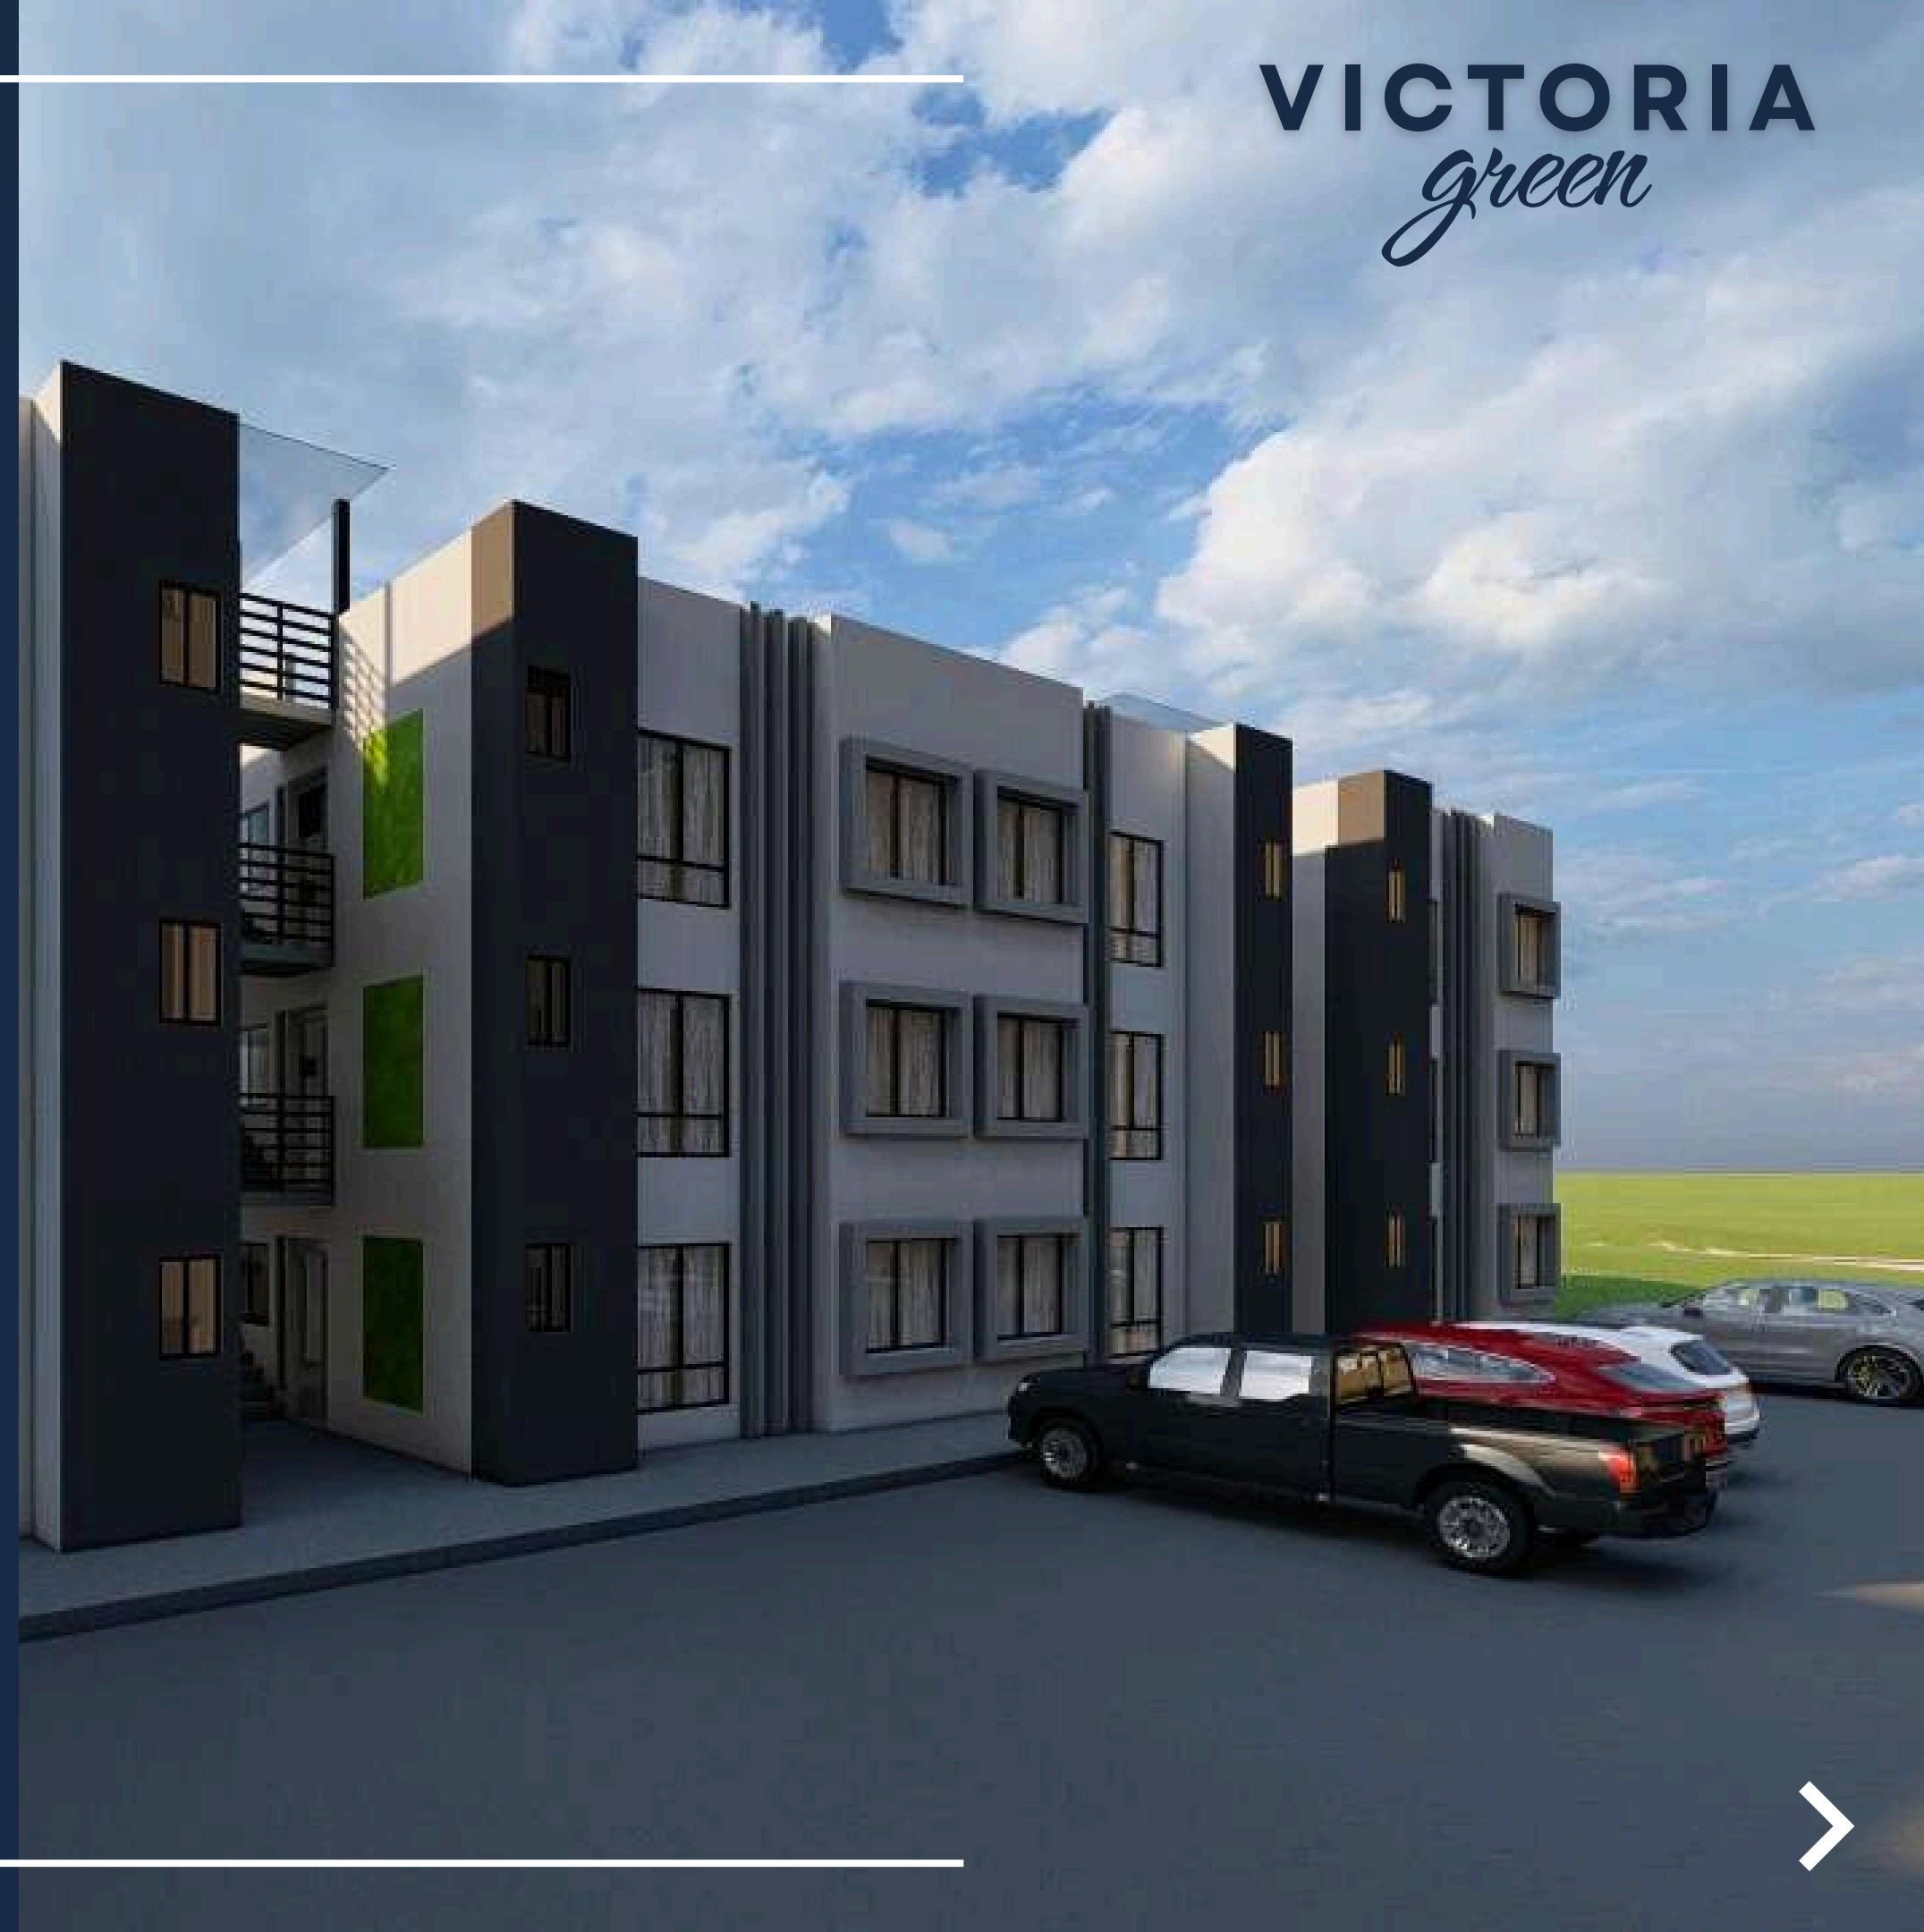

DEPARTAMENTOS

Área total
69 m²

Victoria Green esta conformado por dos bloques de residenciales que se conectan entre si, creando un conjunto armonioso y funcional. Ubicado en el centro de Conocoto, el proyecto cuenta con 45 departamentos diseñados para ofrecer comodidad, privacidad y una excelente calidad de vida en un entorno familiar y rodeado de naturaleza.

VICTORIA
green