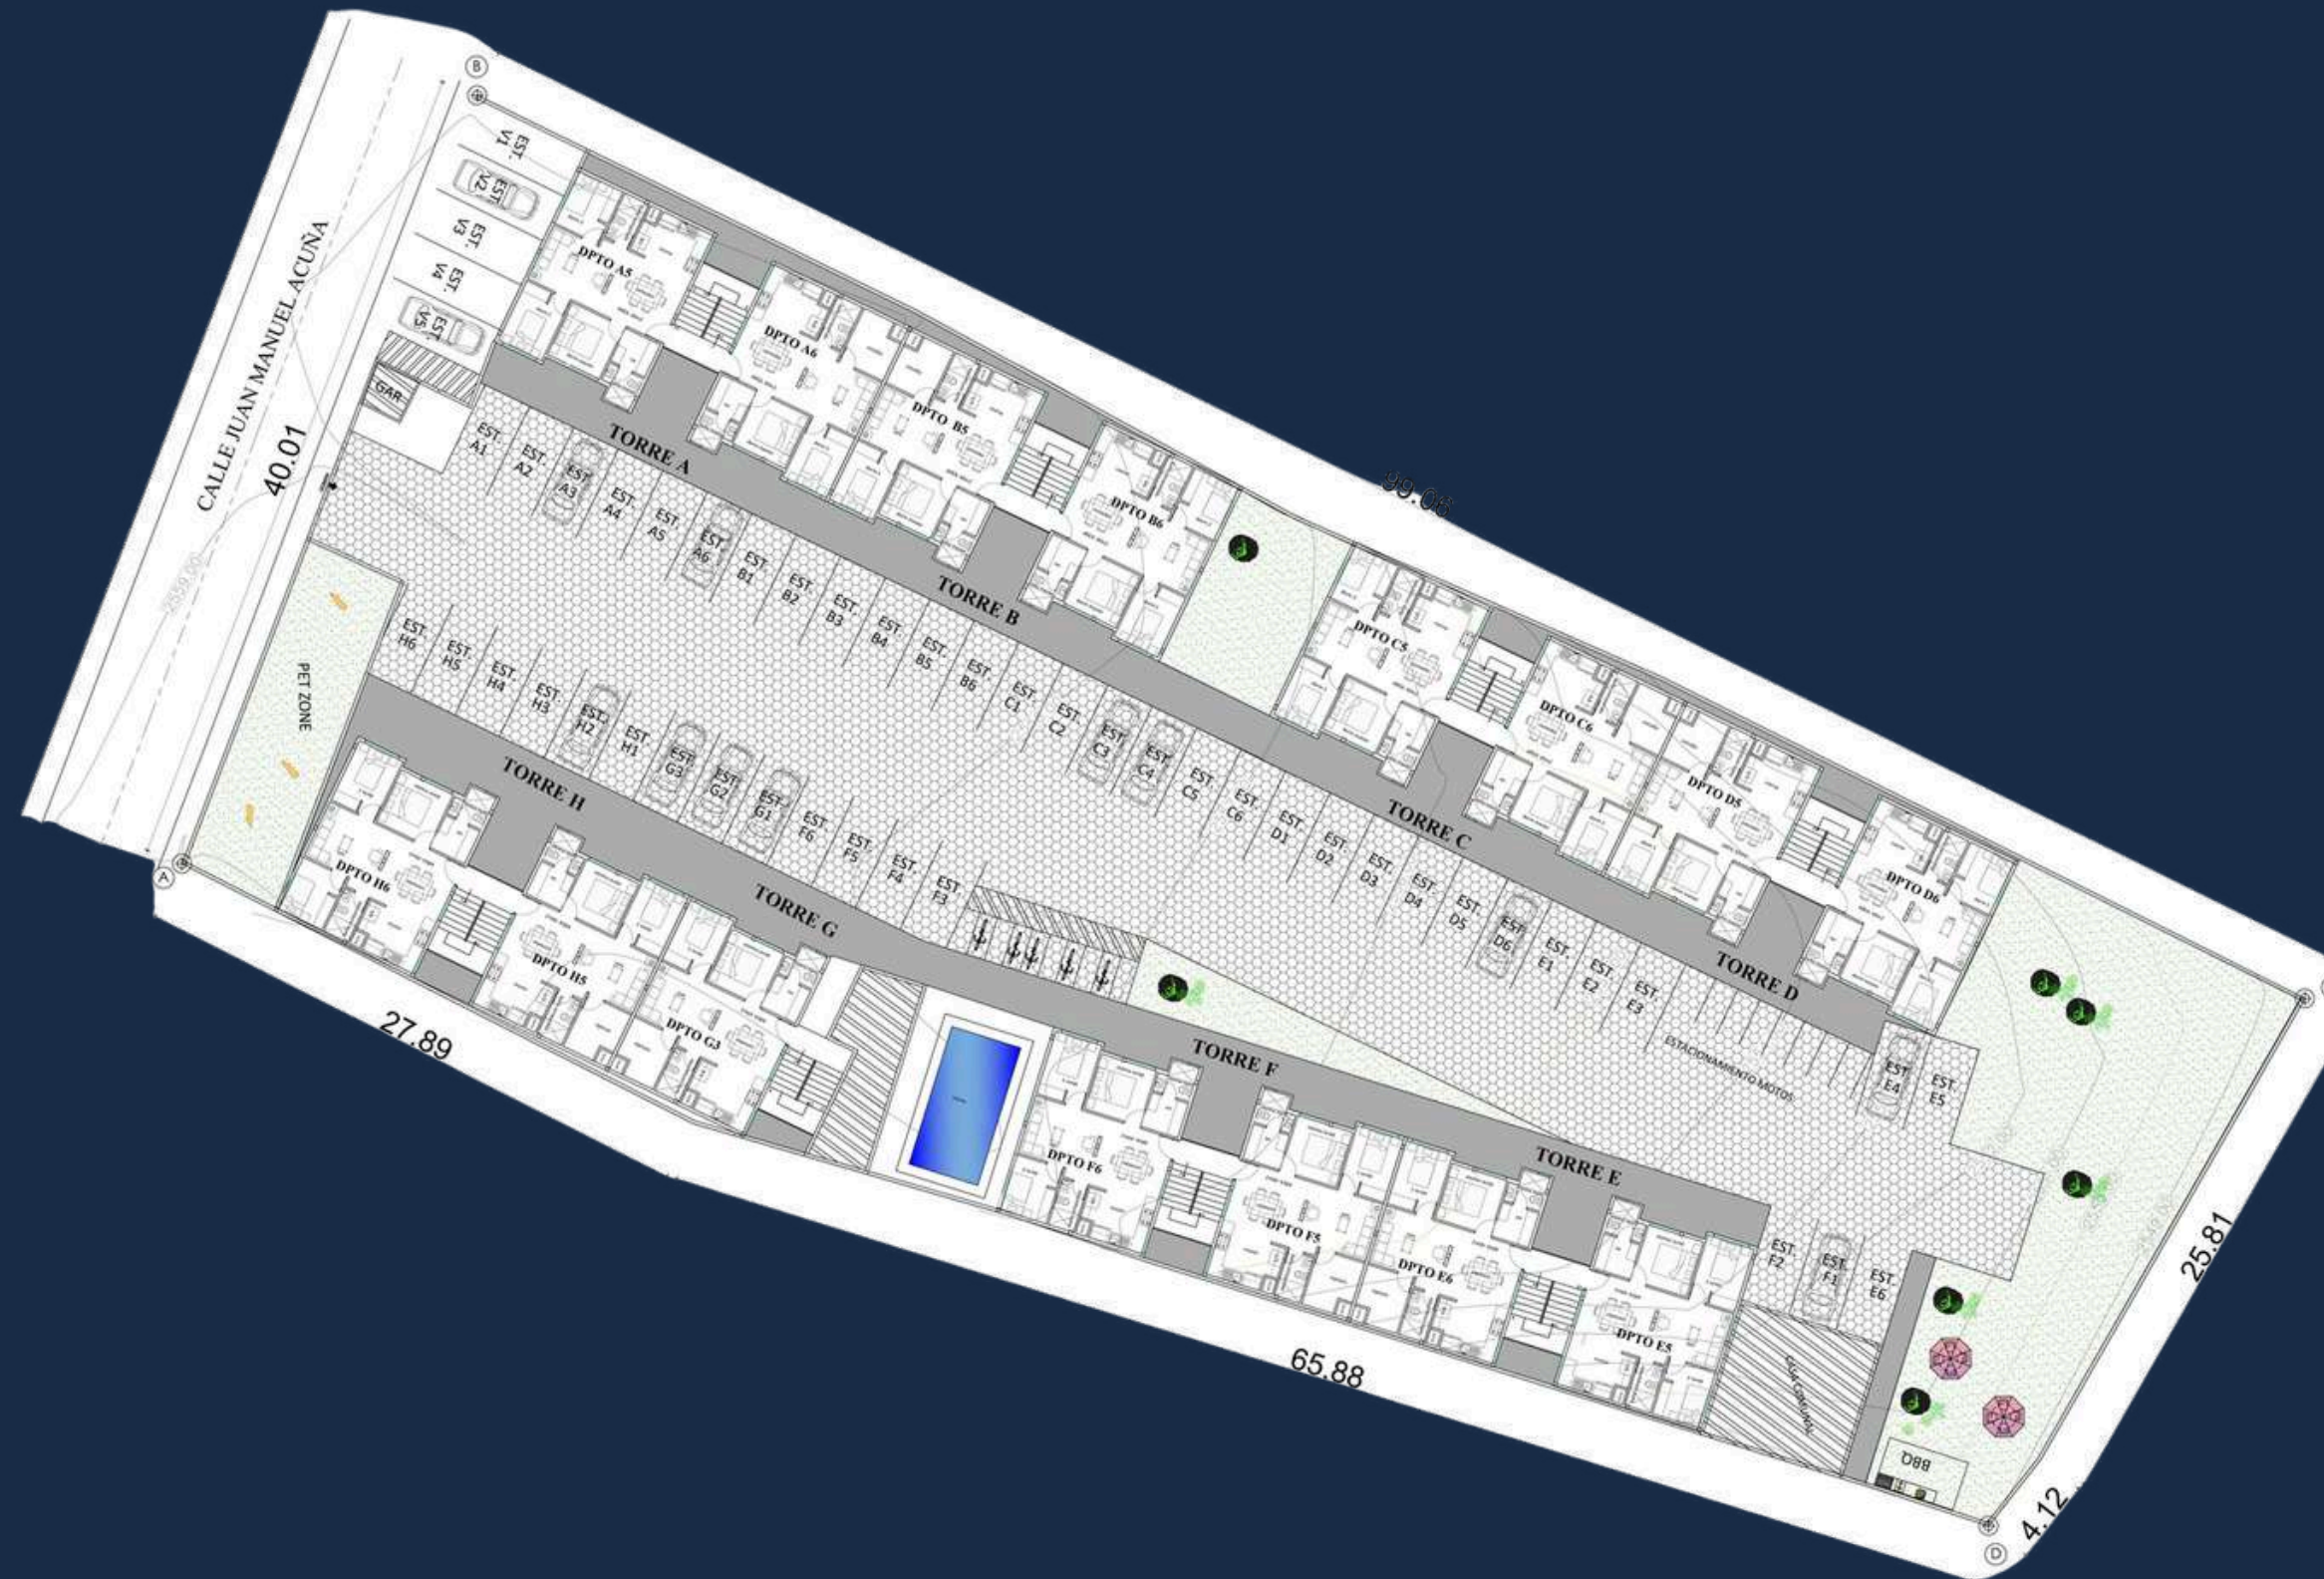

Disfruta de un entorno tranquilo, con áreas verdes y la mejor vista del sur de Quito.

- SEGURIDAD Y TRANQUILIDAD
- VISTAS PRIVILEGIADAS
- DISEÑO MODERNO Y FUNCIONAL

DEPARTAMENTOS

Área total
69 m²

Victoria Green esta conformado por dos bloques de residenciales que se conectan entre si, creando un conjunto armonioso y funcional. Ubicado en el centro de Conocoto, el proyecto cuenta con 45 departamentos diseñados para ofrecer comodidad, privacidad y una excelente calidad de vida en un entorno familiar y rodeado de naturaleza.

1 parqueadero

Plano y referencia

IMPLANTACION

PLANTA ALTA

VICTORIA
green

PLANTA ALTA A2

VICTORIA
green

Áreas sociales