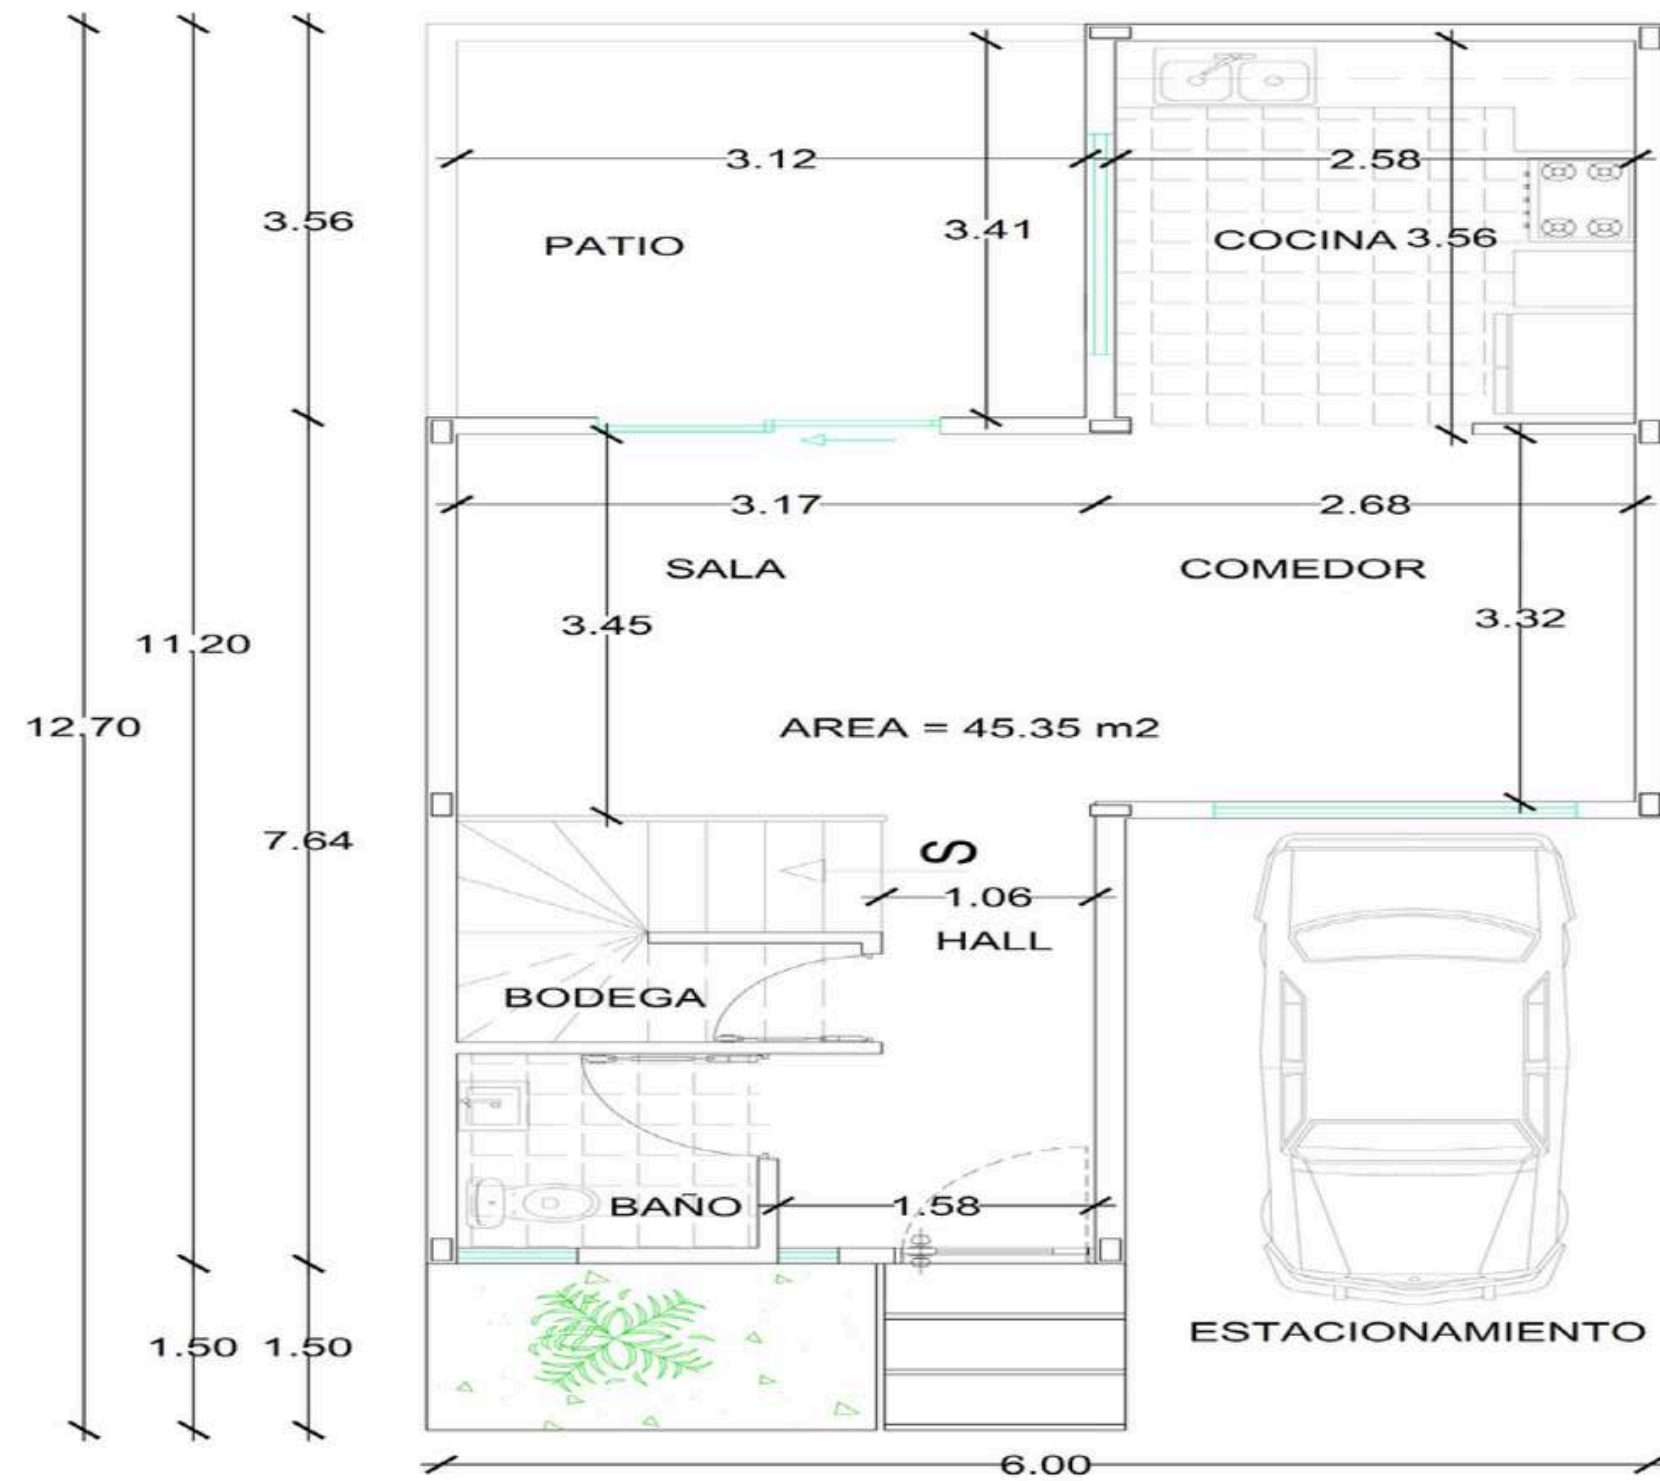

# Casa Tipo 1

Área  
total  
120m<sup>2</sup>

2 Plantas

1 parqueadero

2 habitaciones  
1 habitacion  
master

Patio

Baño social

Piscina

# Casa Planta Alta

# Casa Planta Baja