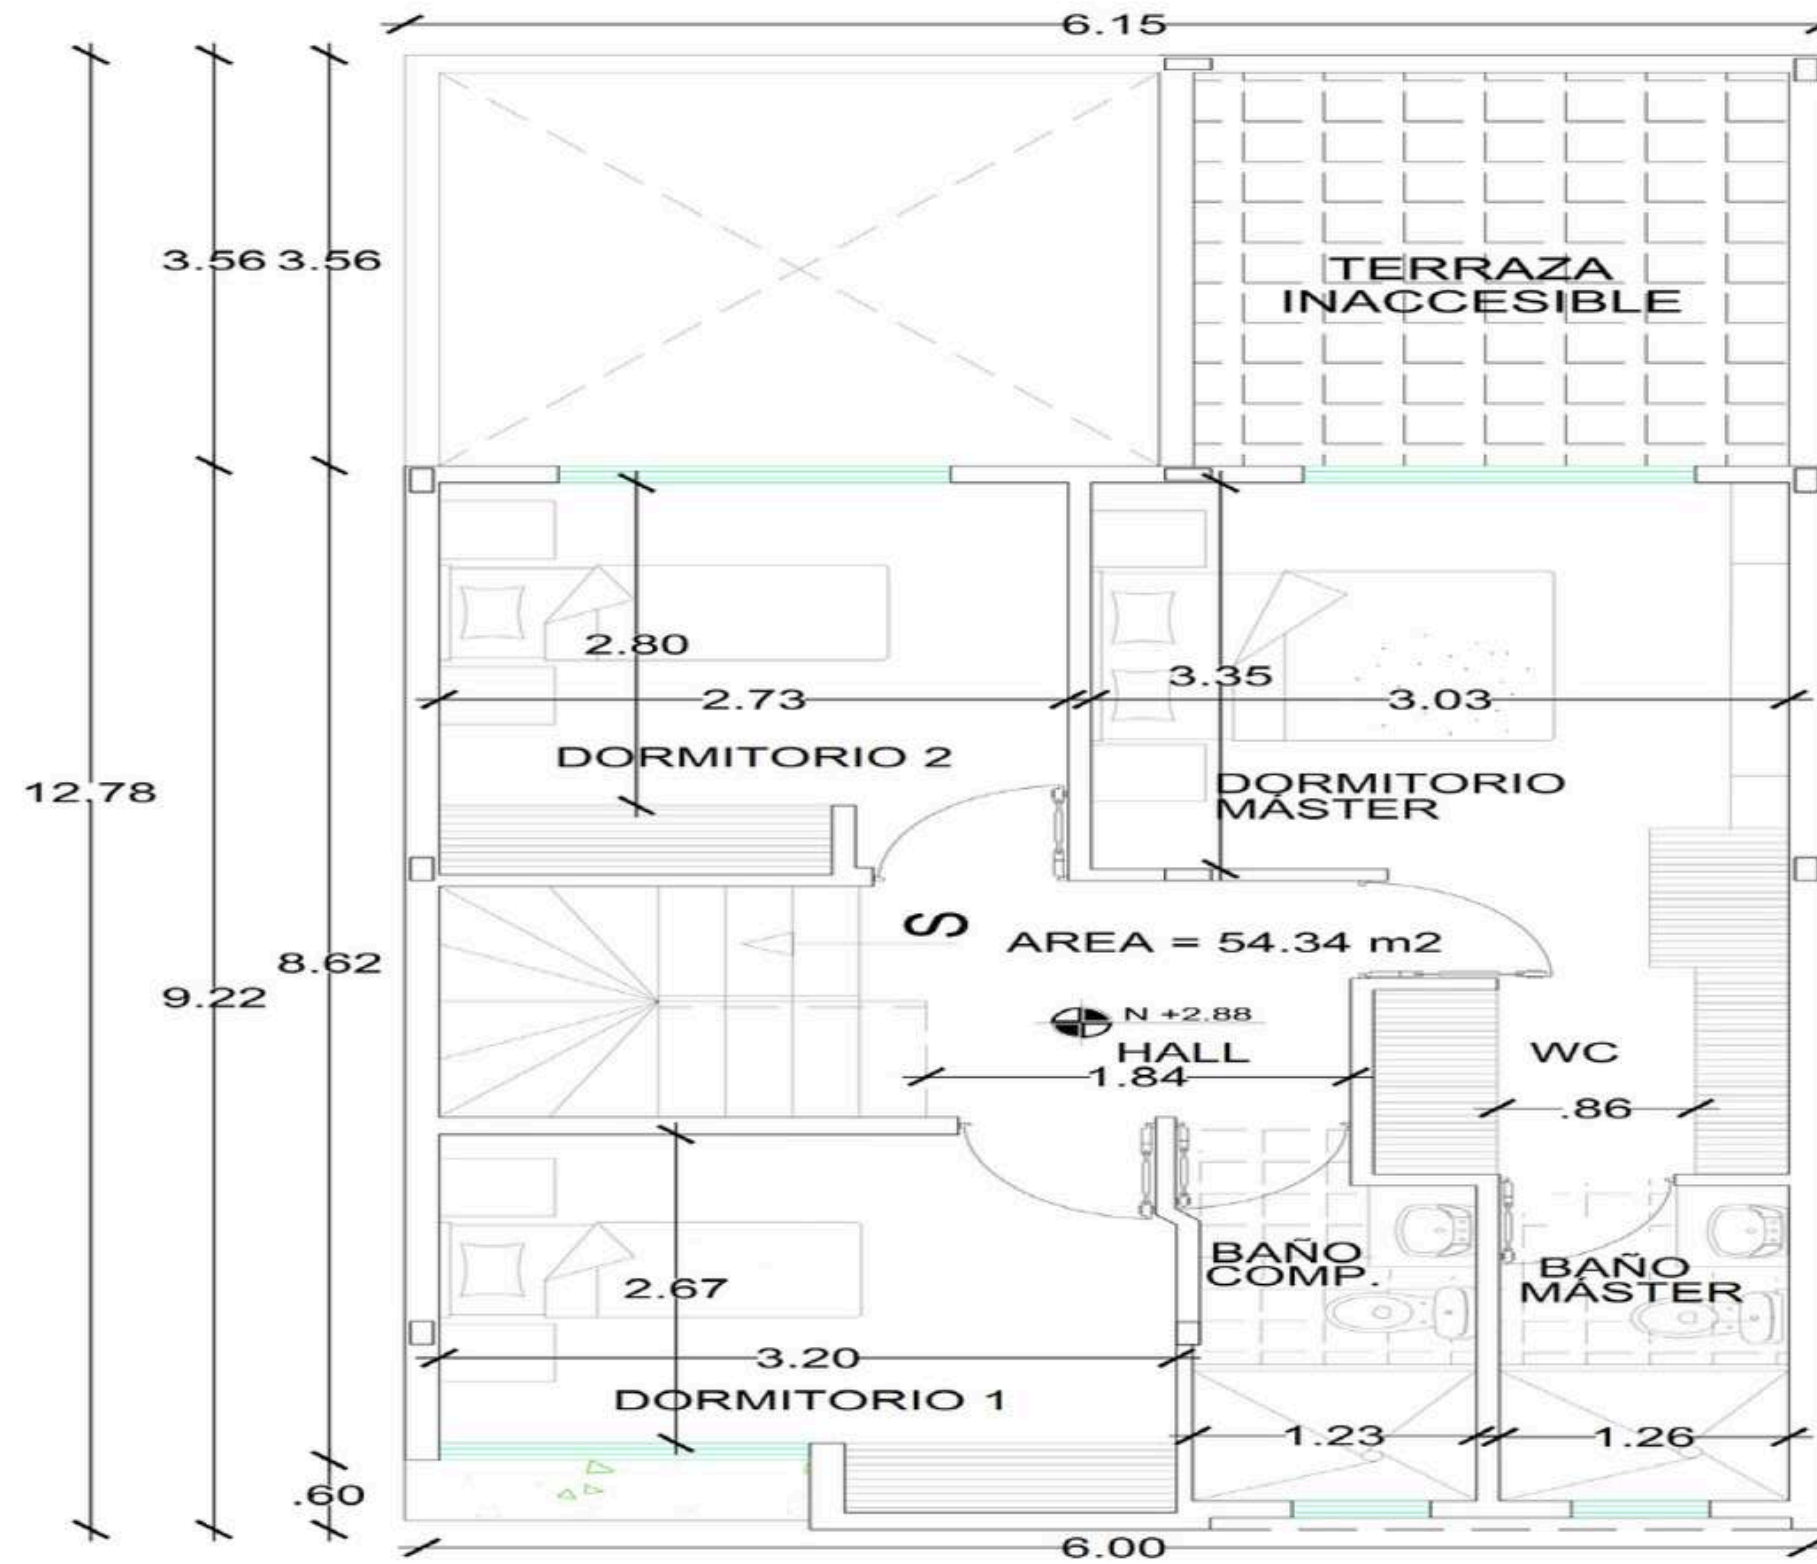

# Casa Tipo 1

Área  
total  
120m<sup>2</sup>

2 Plantas

1 parqueadero

2 habitaciones  
1 habitacion  
master

Patio

Baño social

Piscina

# Casa Planta Baja