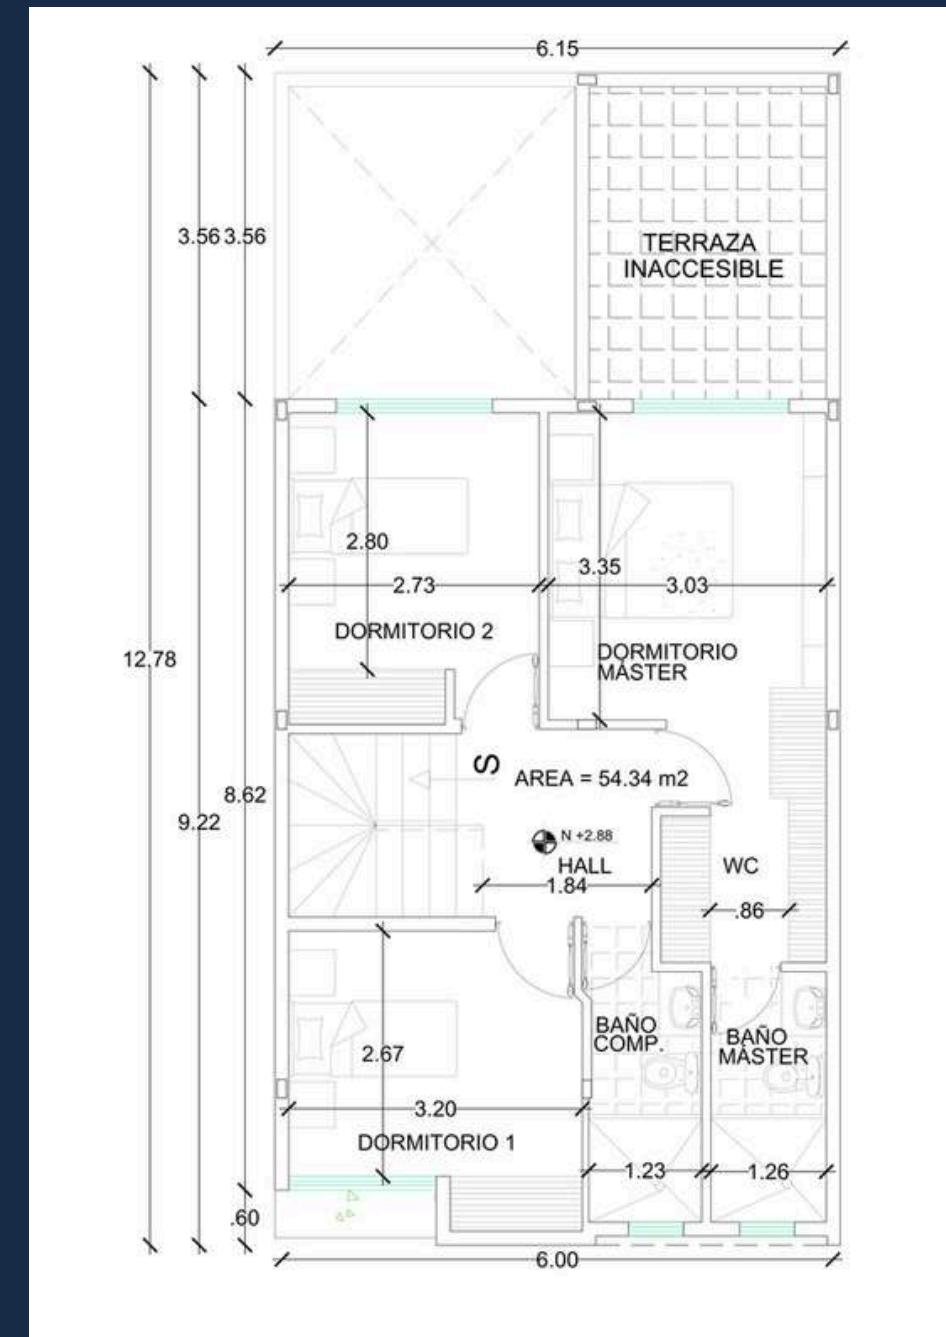

CONECTIVIDAD

Fácil acceso por la E35 y principales vías del sur de Quito.

Casa Tipo 1

Área
total
84 m²

2 Plantas

1 parqueadero

3 habitaciones

Patio

Baño social

Piscina

Casa tipo 1

Planta Baja

Planta Alta

Casa Tipo 2

Área
total
120 m²

2 Plantas

1 parqueadero

2 habitaciones y 1
habitacion master

Patio

Baño social

Gimnasio

Casa Tipo 2

Planta Baja

Planta Alta