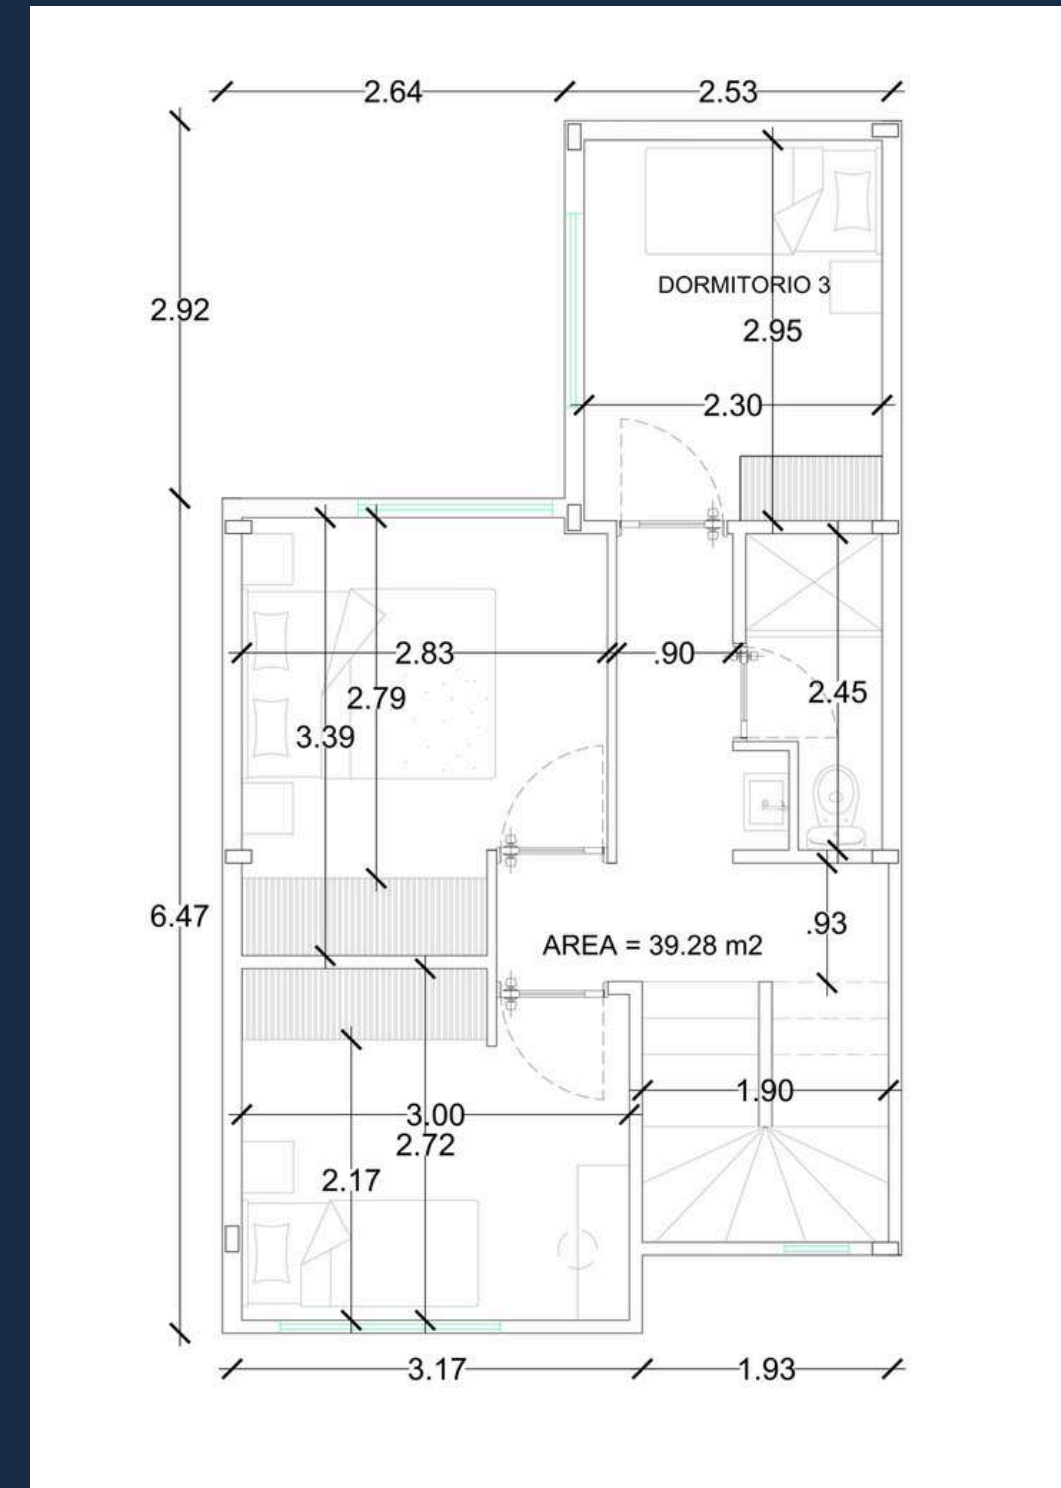

CONECTIVIDAD

Fácil acceso por la E35 y principales vías del sur de Quito.

Casa Tipo 1

Área
total
84 m²

2 Plantas

1 parqueadero

3 habitaciones

Patio

Baño social

Piscina

Casa tipo 1

Planta Baja

Planta Alta

Casa Tipo 2

Área
total
120 m²

2 Plantas

1 parqueadero

2 habitaciones y 1
habitacion master

Patio

Baño social

Gimnasio

Casa Tipo 2

Planta Baja

Planta Alta