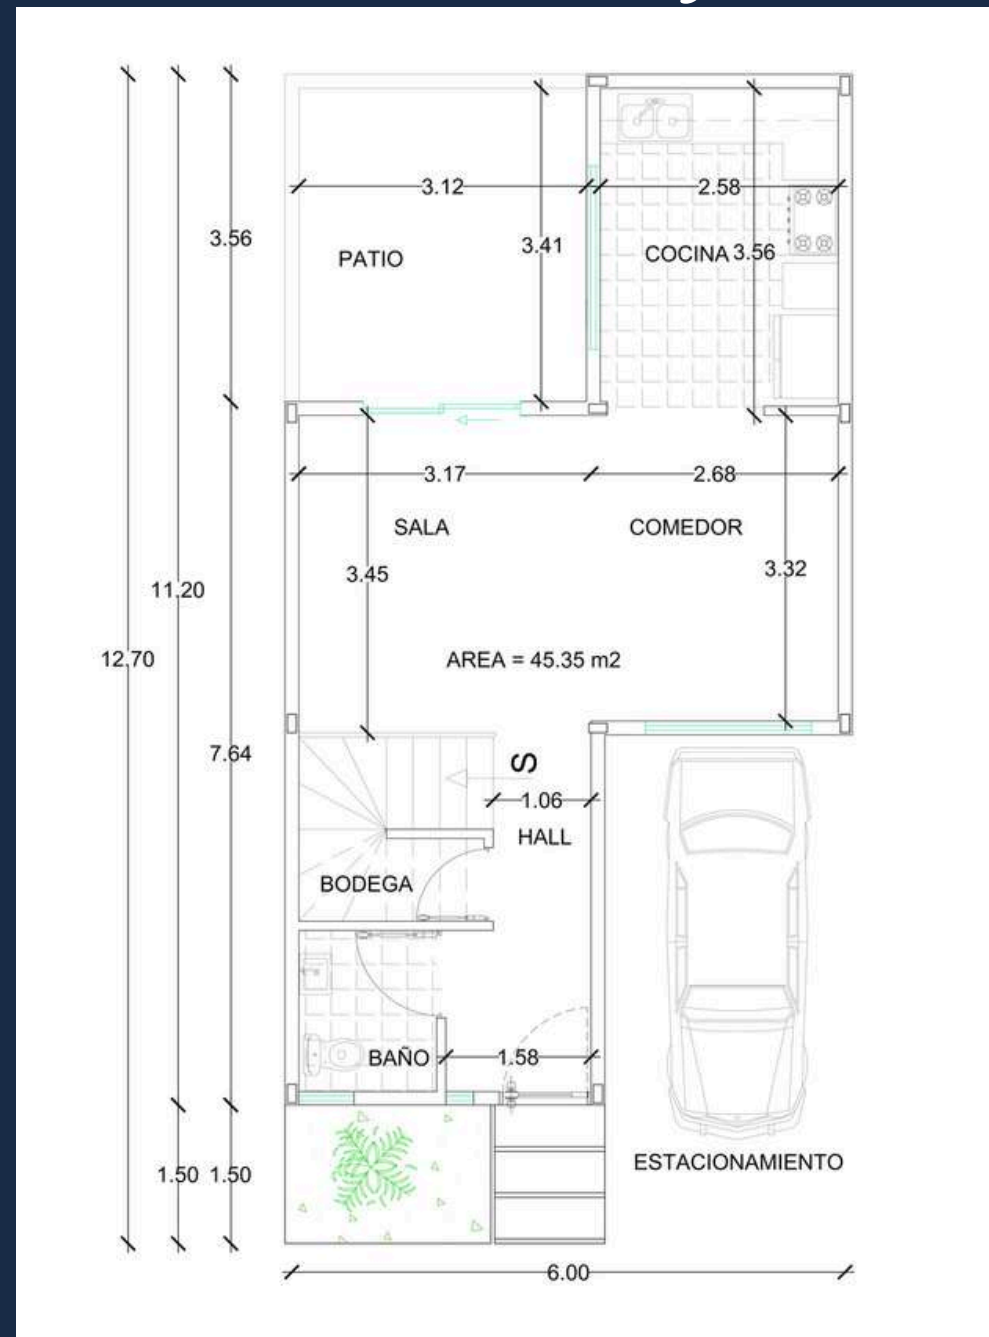

CONECTIVIDAD

Fácil acceso por la E35 y principales vías del sur de Quito.

Casa Tipo 1

Área
total
84 m²

2 Plantas

1 parqueadero

3 habitaciones

Patio

Baño social

Piscina

Casa tipo 1

Planta Baja

Planta Alta

Casa Tipo 2

Área
total
120 m²

2 Plantas

1 parqueadero

2 habitaciones y 1
habitacion master

Patio

Baño social

Gimnasio

Casa Tipo 2

Planta Baja

Planta Alta