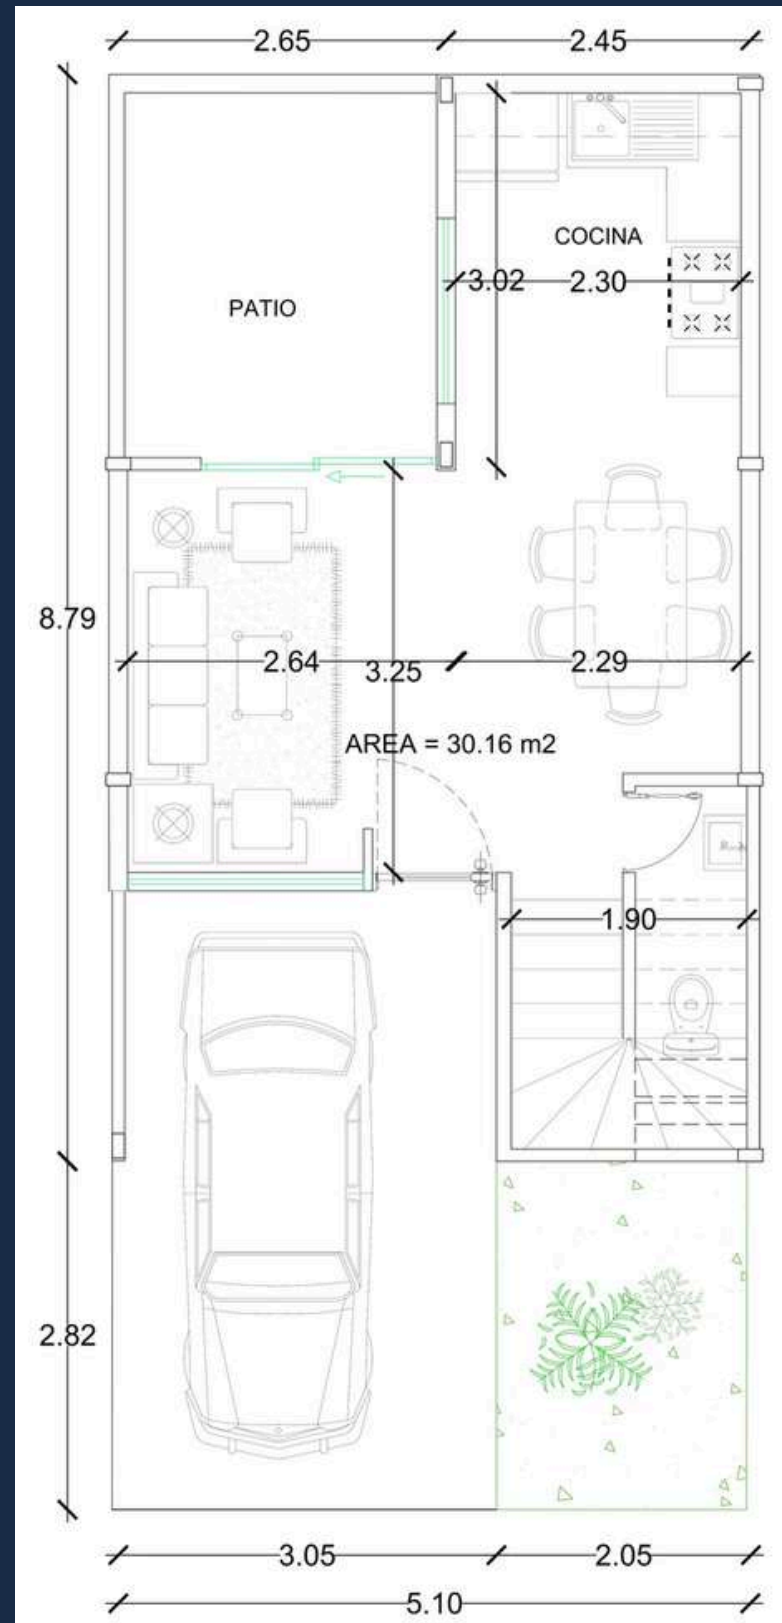

CONECTIVIDAD

Fácil acceso por la E35 y principales vías del sur de Quito.

Casa Tipo 1

Área
total
84 m²

2 Plantas

1 parqueadero

3 habitaciones

Patio

Baño social

Piscina

Casa tipo 1

Planta Baja

Planta Alta

Casa Tipo 2

Área
total
120 m²

2 Plantas

1 parqueadero

2 habitaciones y 1
habitacion master

Patio

Baño social

Gimnasio

Casa Tipo 2

Planta Baja

Planta Alta