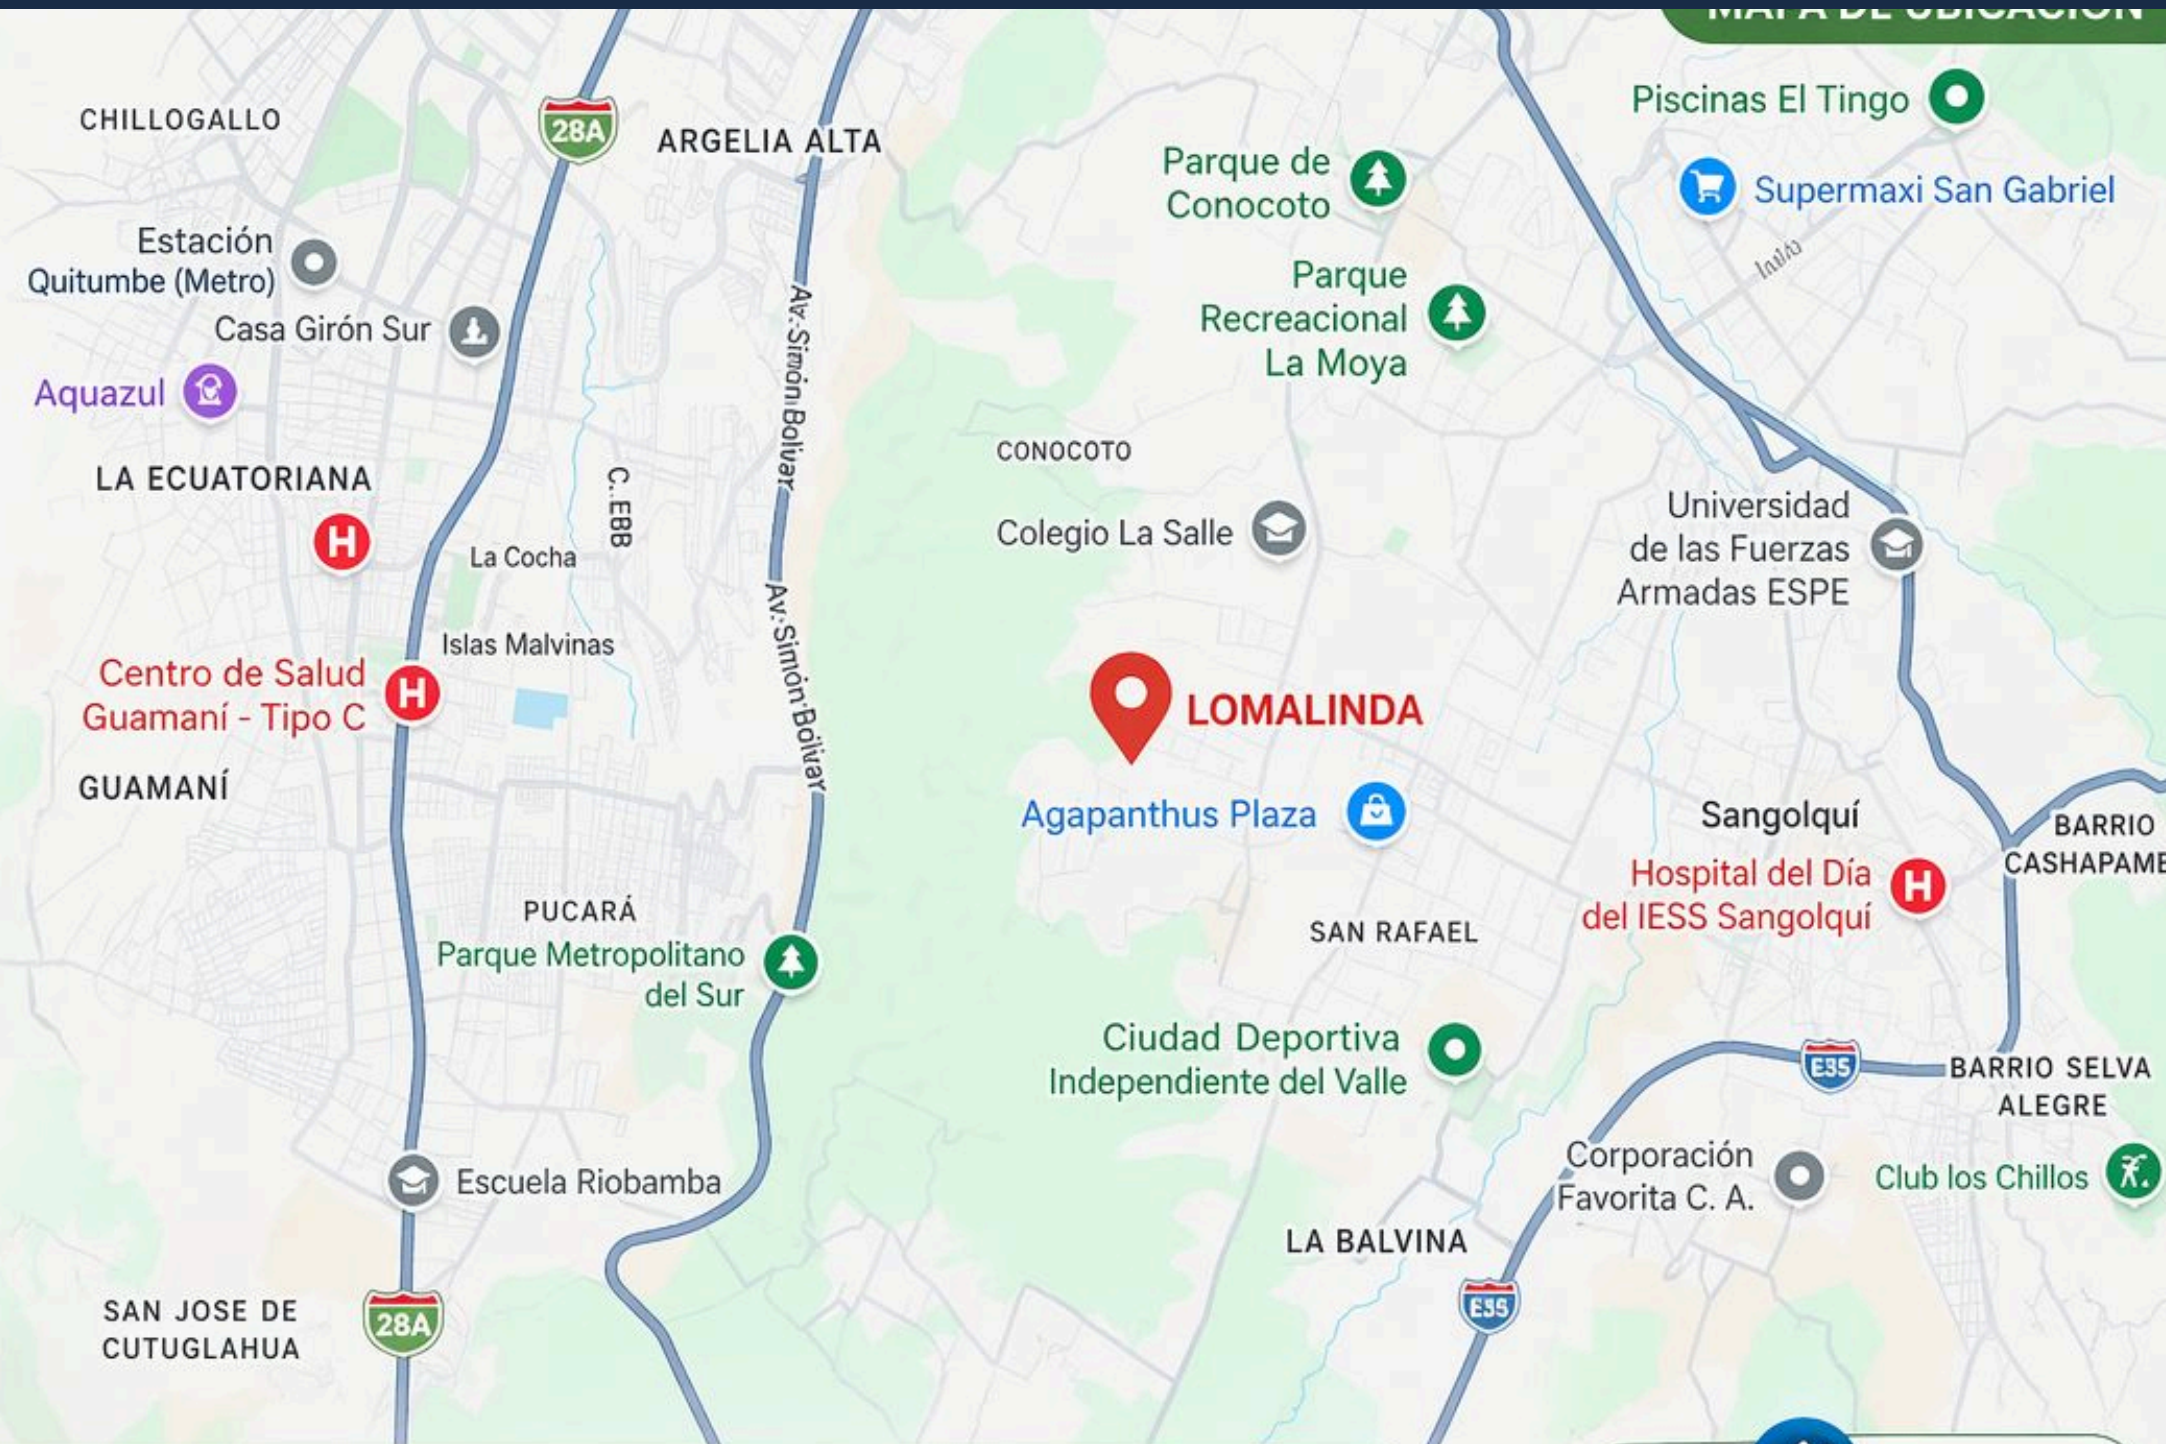

MI TIERRA
LATAM

LOMALINDA

Salud, naturaleza y
bienestar

**DESDE:
\$82.000**

TU NUEVO HOGAR EN LOMALINDA

— Quito - Ecuador —

CONECTIVIDAD, COMODIDAD Y CALIDAD DE VIDA

Vive en una ubicación estratégica al sur de Quito, rodeado de naturaleza, servicios y vías de fácil acceso.

- 
UBICACIÓN PRIVILEGIADA
 En Lomalinda, una zona residencial tranquila y de alta proyección.
- 
EXCELENTE CONECTIVIDAD
 Acceso rápido a la Av. Simón Bolívar, E35 y principales vías del sur de Quito.
- 
ENTORNO NATURAL
 Cerca del Parque Metropolitano del Sur y áreas verdes para disfrutar en familia.
- 
CERCA DE TODO
 A pocos minutos de centros comerciales, hospitales, universidades y más.
- 
ZONA SEGURA Y RESIDENCIAL
 Un lugar ideal para vivir con tranquilidad y bienestar.