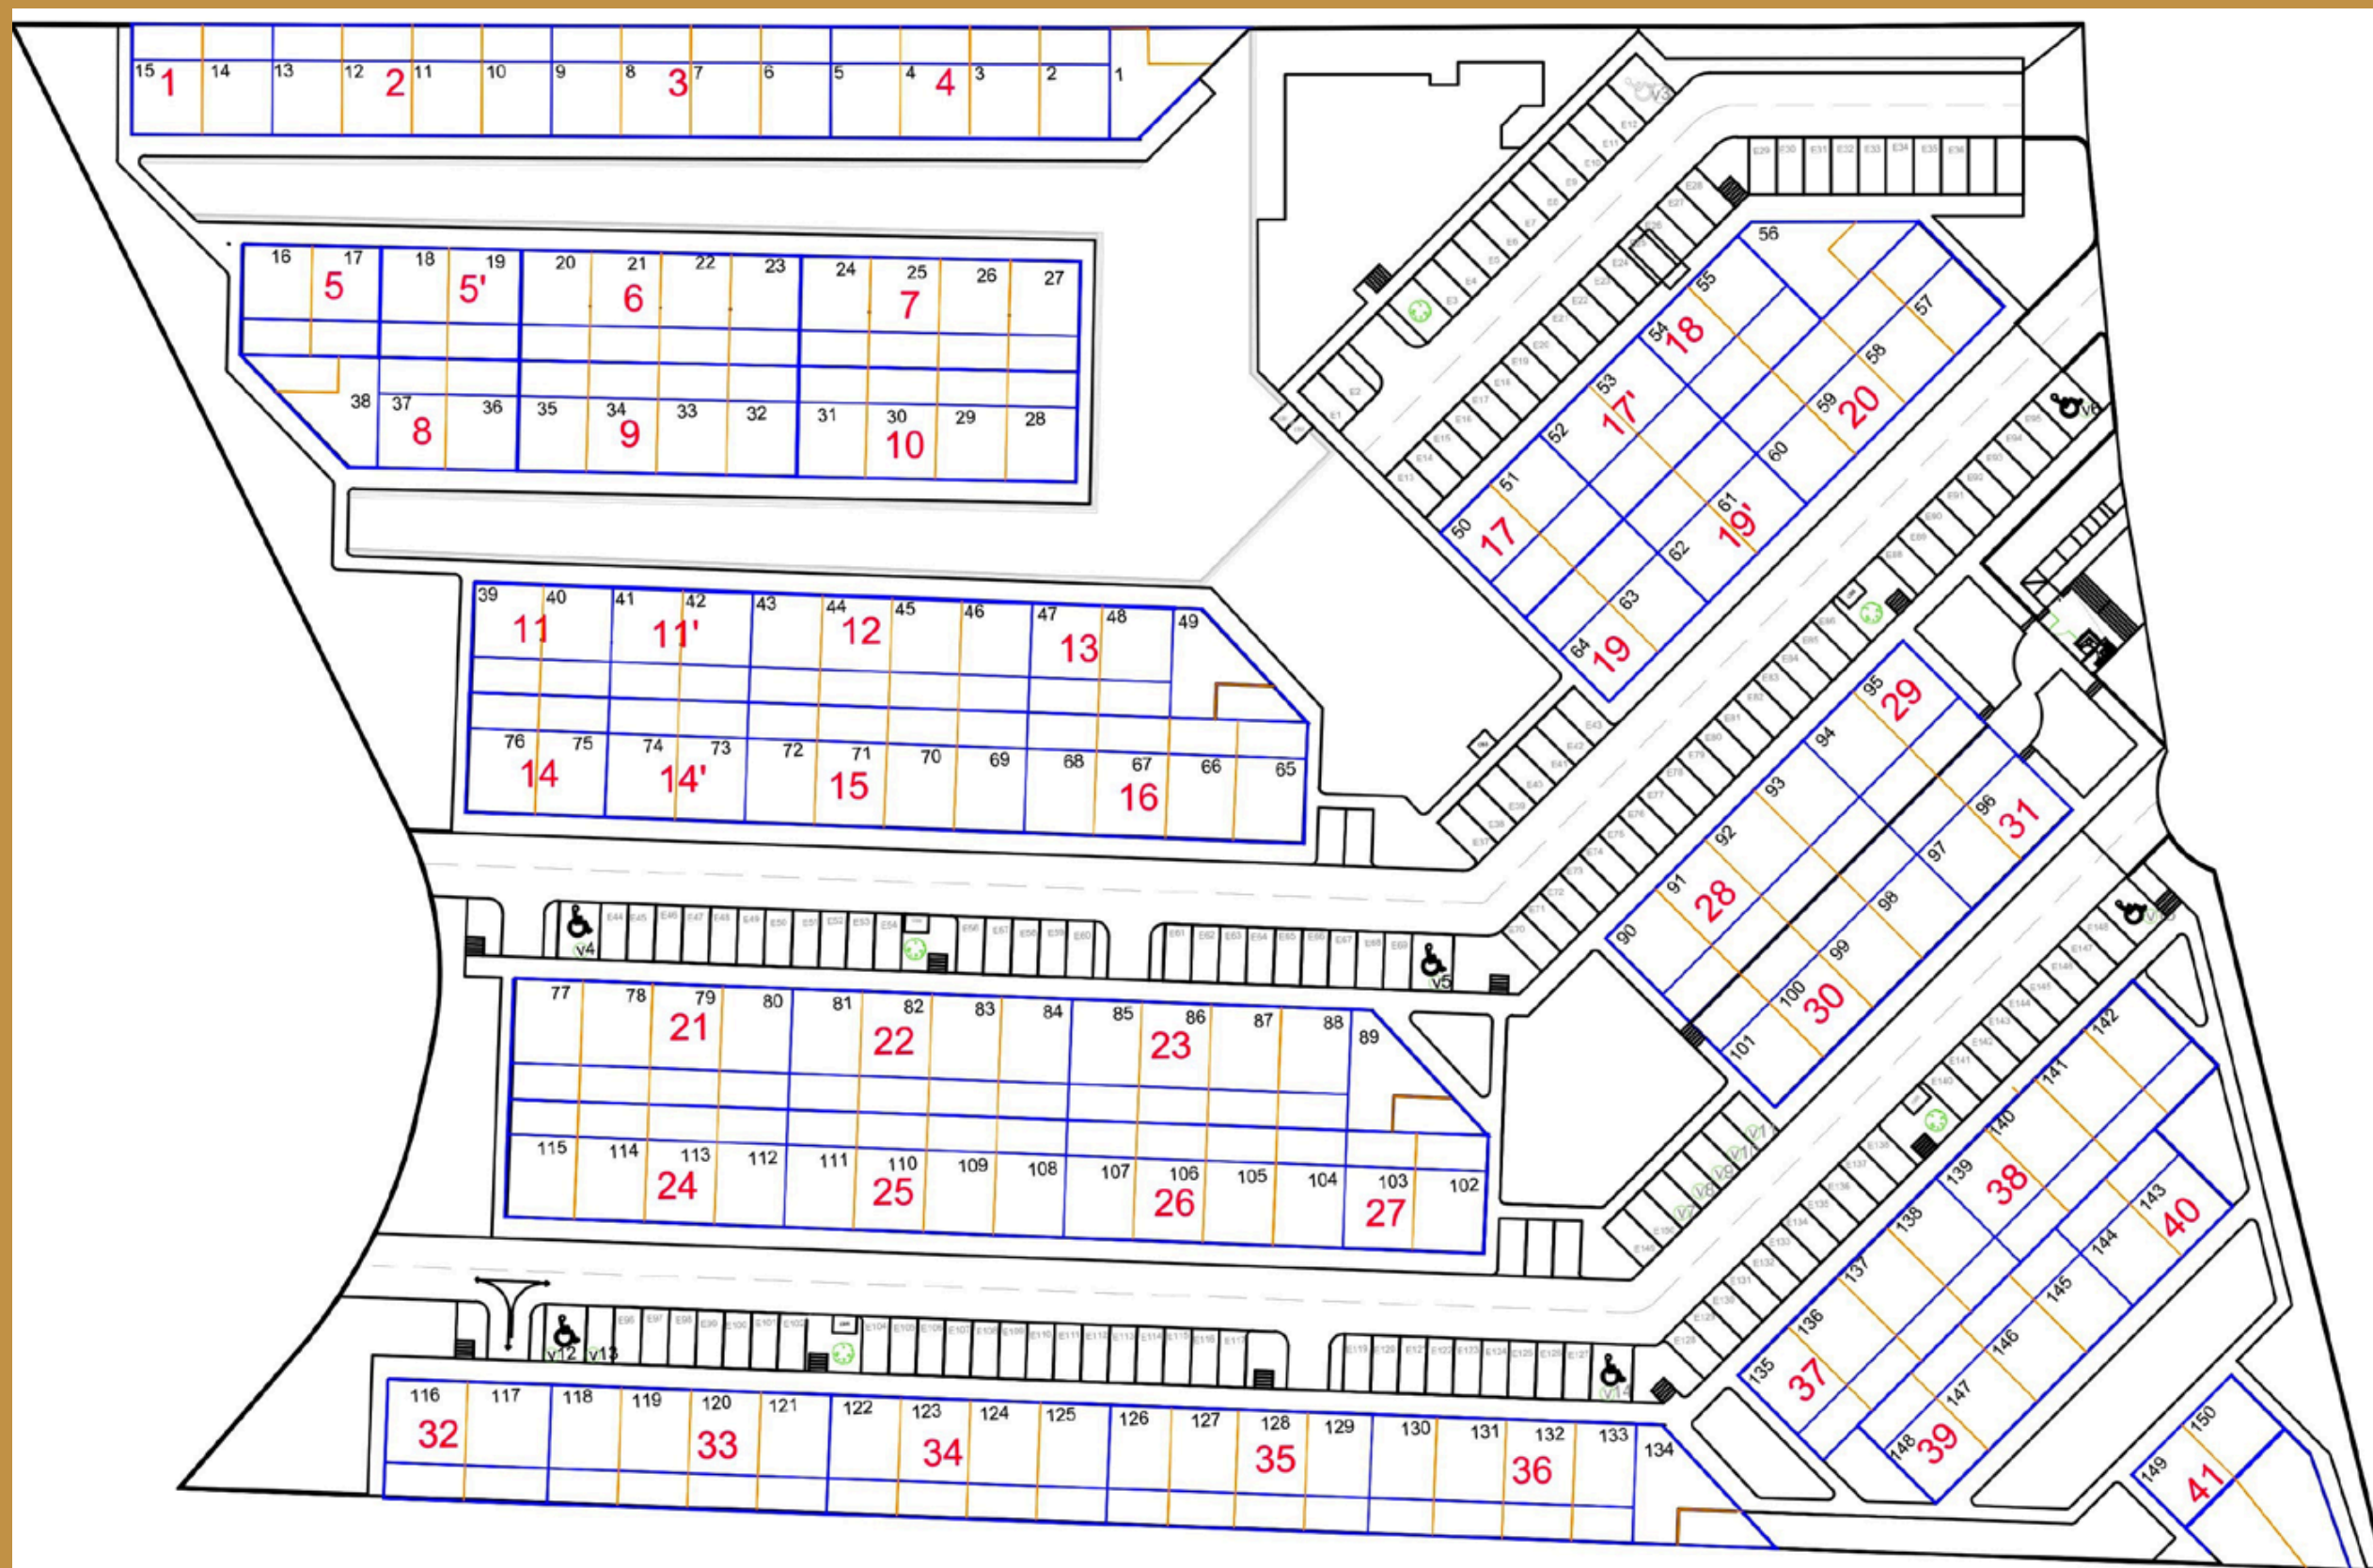

87 m²

Planta Baja

Sala

Comedor

Cocina

Baño social

Patio

Área de Lavado

Planta Alta

Habitación Máster

2 Habitaciones normales

Baño compartido

PB

PA

Implantacion

AMENIDADES