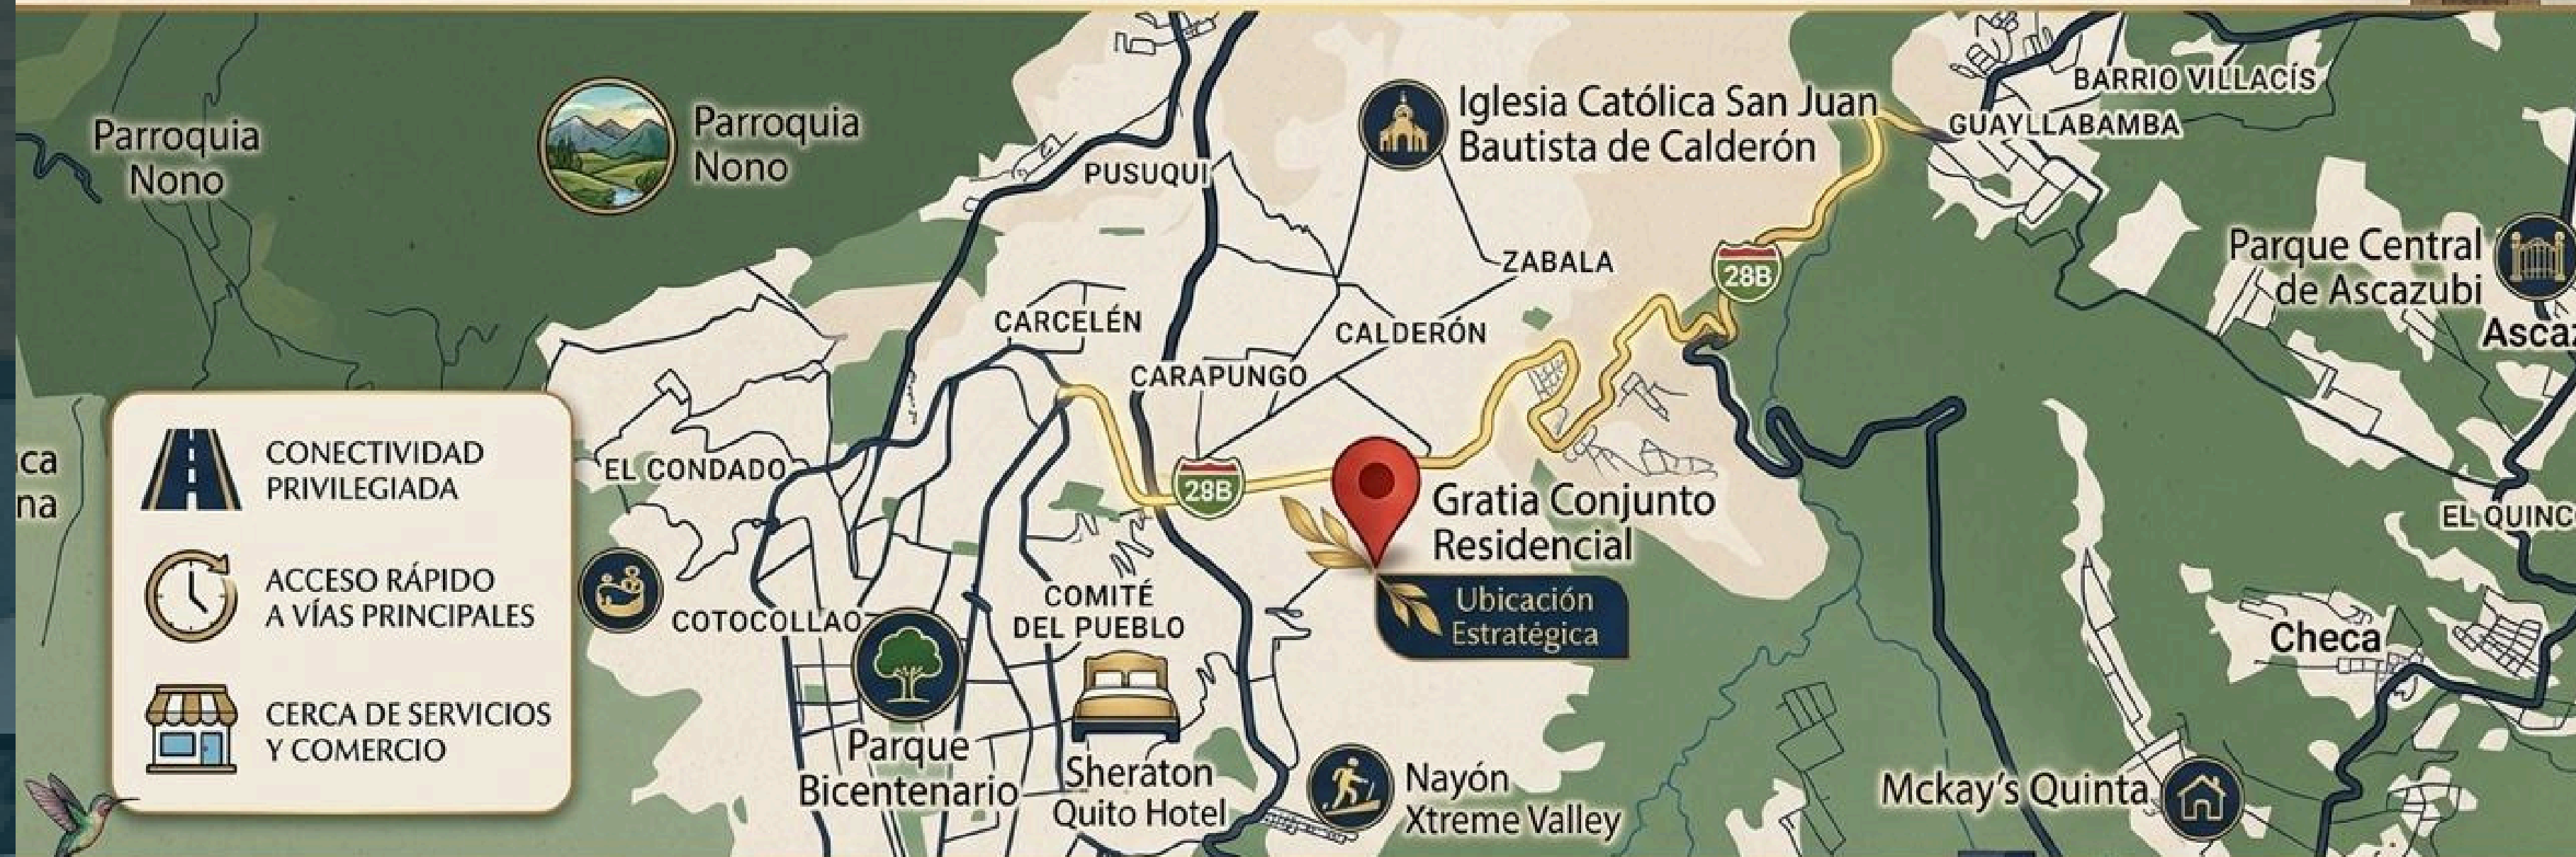

CONJUNTO RESIDENCIAL

Gratia

Desde : \$99.000

Ubicación

GRATIA CONJUNTO RESIDENCIAL: SU HOGAR IDEAL EN EL CORAZÓN DE QUITO NORTE

CONJUNTO RESIDENCIAL

Gratia

Es un proyecto de 25 casas de 2 plantas que tienen todas las comodidades para tu nuevo hogar.