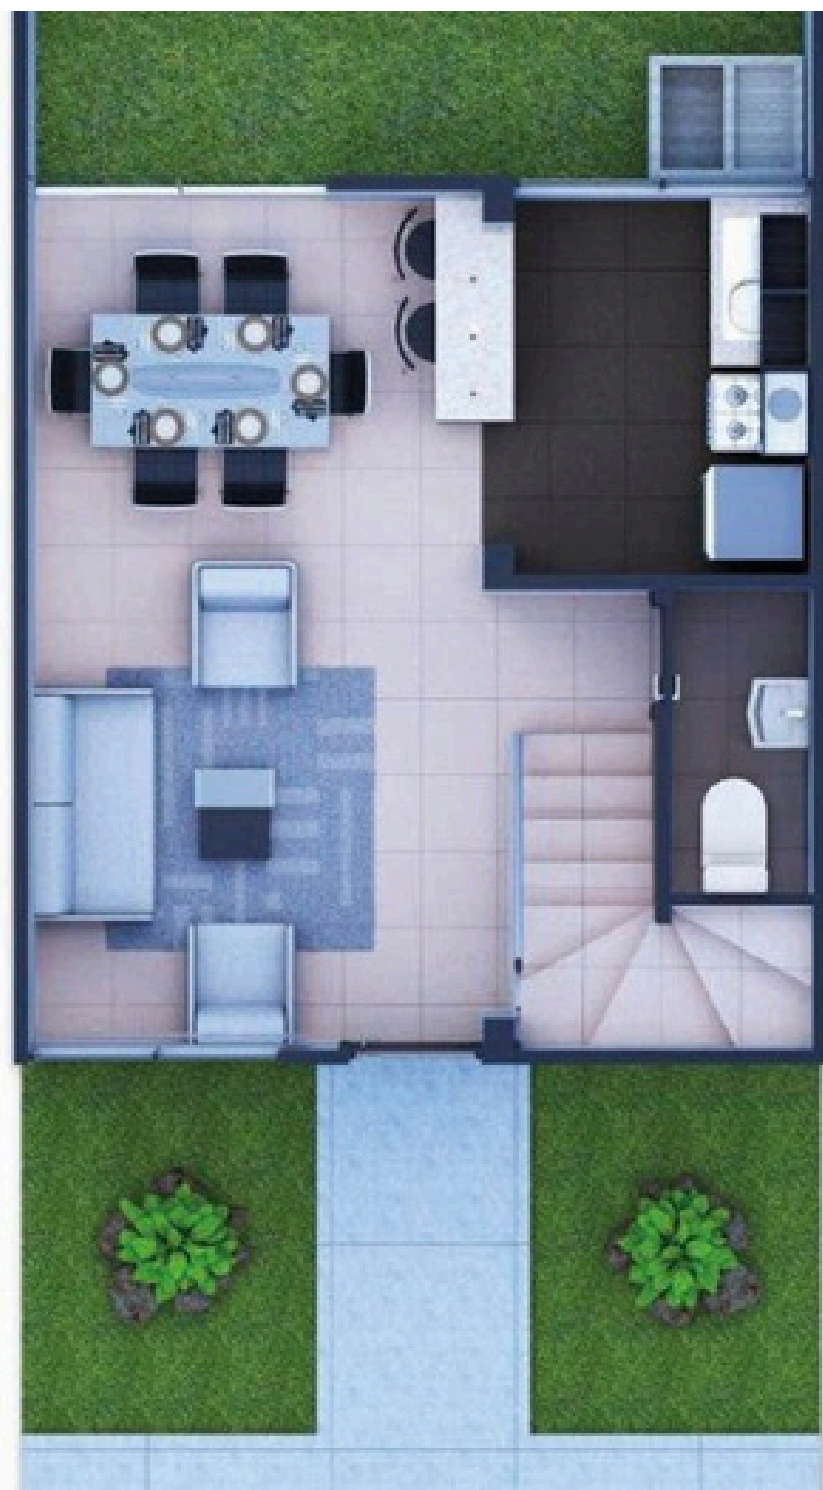

CONJUNTO RESIDENCIAL

VALENTINA 1

CALDERON-QUITO

Desde: \$59.000

BIENVENIDOS A CONJUNTO VALENTINA 1 - QUITO, ECUADOR

CONTEXTO URBANO

0 25 mins 100n

A 25 mins del Centro Histórico

 1 PARQUEADERO

 TERRAZA

 PATIO

PROYECCIÓN A TERCERA PLANTA

TERRAZA

COCINA

PLANO Y REFERENCIA

PB

3 Baños

Área de lavado

Sala de TV

1 Parqueadero

Patio

HABITACIÓN MASTER

PATIO

PLANO Y REFERENCIA

PB

2P

3P

ÁREAS SOCIALES

- Sala comunal
- Cancha multiusos
- Parque lineal con running track
- Gimnasio abierto
- Juegos infantiles

Conjunto Residencial

Contactanos:

 +34 654 35 16 04